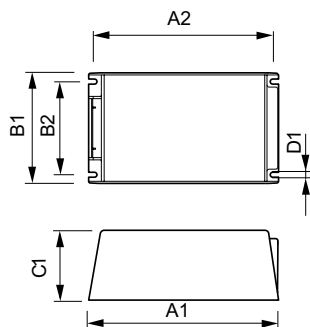

## Måttskiss

Product	D1	C1	A1	A2	B1	B2
HID-PV 315/S CDM	4,2 mm	60,0	215,0	204,5	128,5	111,5
220-240V 50/60Hz		mm	mm	mm	mm	mm