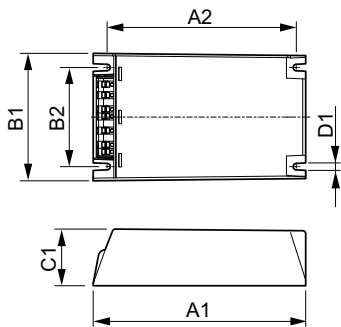

Toepassing

- Woonwijkverlichting
- Weg- en snelwegverlichting

Maatschets

Product	D1	C1	A1	A2	B1	B2
HID-PV Xt 60 CPO Q 208-277V	4,5 mm	40,0 mm	150,0 mm	133,6 mm	90,0 mm	70,0 mm
HID-PV Xt 90 CPO Q 208-277V	4,5 mm	40,0 mm	150,0 mm	133,6 mm	90,0 mm	70,0 mm