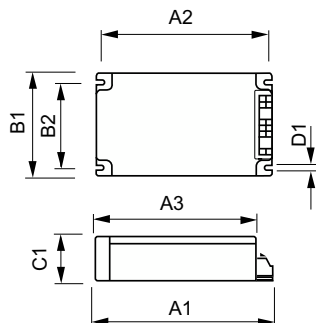

Versions

Schéma dimensionnel

Product	D1	C1	A1	A2	B1	B2
HID-PV 100 /S SDW-TG 220-240V 50/60Hz	4,5 mm	37,0 mm	150,0 mm	133,6 mm	90,0 mm	70,0 mm