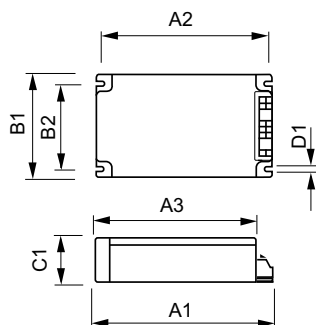

PrimaVision for SDW-TG

Cerere

- Iluminat în magazine, pentru o atmosferă confortabilă (de ex. în magazinele de mobilă) și expunerea excelentă a mărfurilor proaspete (de ex. în măcelării, brutării, florării)
- Adecvat doar pentru uz în interior

Cote

Product

HID-PV 100 /S SDW-TG 220-240V 50/60Hz