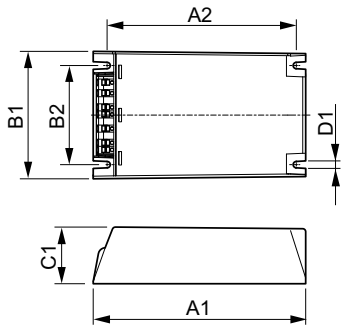

Mittapiirros

Product

PV Xt Q 70W SON

PV Xt Q 150W SON

Ohjausjärjestelmät ja himmennys

Säätötaso

-

Käyttö ja sähkö tiedot

Syöttötaajuus

50–60 Hz

Otojännite

208–240–277 V

Yleistä tietoa

Lamppujen määrä

1 kappale/yksikkö

Lampputyyppi

SON

Yleistä tietoa

Order Code	Full Product Name	Tuotteiden määrä: MCB (16A, tyyppi B) (nim.)
69878400	PV Xt Q 70W SON	11

Order Code	Full Product Name	Tuotteiden määrä: MCB (16A, tyyppi B) (nim.)
69882100	PV Xt Q 150W SON	5

Mekaaniset tiedot ja runko

Order Code	Full Product Name	Runko
69878400	PV Xt Q 70W SON	Q

Order Code	Full Product Name	Runko
69882100	PV Xt Q 150W SON	-

Järjestelmän ominaisuudet