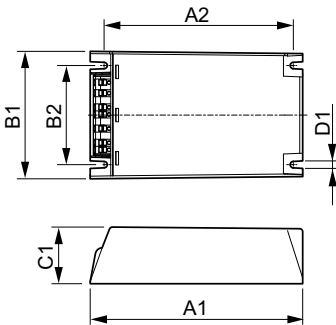

Aplicação

- Iluminação residencial
- Embelezamento de cidades
- Iluminação estradas e auto-estradas

PrimaVision Xtreme for SON

Versions

Desenho dimensional

Product	D1	C1	A1	A2	B1	B2
PV Xt Q 100W SON	4,5 mm	40,0 mm	150,0 mm	133,6 mm	90,0 mm	70,0 mm
PV Xt Q 70W SON	4,5 mm	40,0 mm	150,0 mm	133,6 mm	90,0 mm	70,0 mm
PV Xt Q 150W SON	4,5 mm	40,0 mm	150,0 mm	133,6 mm	90,0 mm	70,0 mm