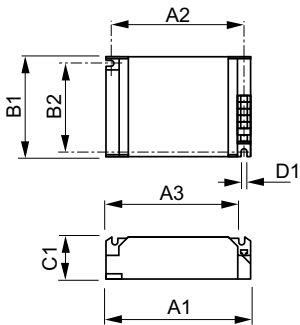

Käyttökohteet

- 35 W ja 70 W kohde- ja korostusvalaistukseen myymälöissä, julkisissa tiloissa, auloissa ja toimistoissa
- Käyttö ainoastaan sisätiloissa

PrimaVision Twin CDM-lampuille

Versions

Mittapiirros