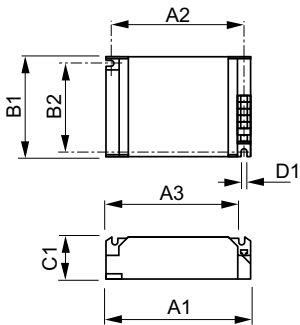

Méretezett rajza

Product

HID-PV C 2x35 /S CDM 220-240V 50/60Hz