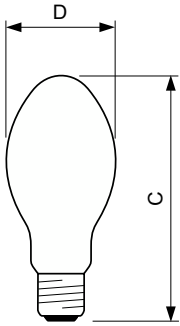

Dimensional drawing

Product	D (max)	C (max)
MST SON APIA Plus Xtra 100W E40 1SL/12	76 mm	186 mm
MST SON APIA Plus Xtra 150W E40 1SL/12	91 mm	227 mm
MST SON APIA Plus Xtra 250W E40 1SL/12	91 mm	227 mm
MST SON APIA Plus Xtra 50W E27 1SL/24	71 mm	156 mm
MST SON APIA Plus Xtra 70W E27 1SL/24	71 mm	156 mm