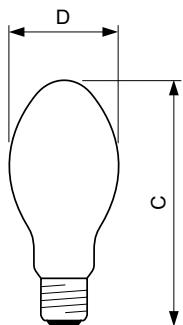

Versions

Plano de dimensiones

Product	D (max)	C (max)
MASTER SON APIA Plus Xtra 50W E27 1SL/24	71 mm	156 mm
MASTER SON APIA Plus Xtra 150W E40 1SL/12	91 mm	227 mm

MASTER SON APIA Plus Xtra

Controles y regulación