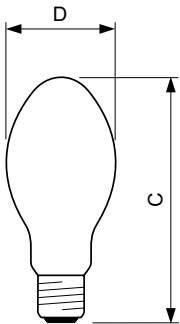

Warnings and Safety

MASTER SON APIA Plus Xtra

Versions

SON APIA Plus Xtra, E27

SON APIA Plus Xtra, E40

Dimensional drawing

Product

MASTER SON APIA Plus Xtra 400W E40 1SL/12
MASTER SON APIA Plus Xtra 250W E40 1SL/12
MASTER SON APIA Plus Xtra 50W E27 1SL/24
MASTER SON APIA Plus Xtra 100W E40 1SL/12
MASTER SON APIA Plus Xtra 70W E27 1SL/24
MASTER SON APIA Plus Xtra 150W E40 1SL/12