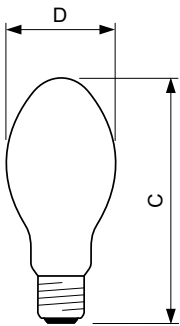

Maatschets

Product

MASTER SON APIA Plus Xtra 250W E40 1SL/12

MASTER SON APIA Plus Xtra 70W E27 1SL/24

MASTER SON APIA Plus Xtra 100W E40 1SL/12

MASTER SON APIA Plus Xtra 150W E40 1SL/12