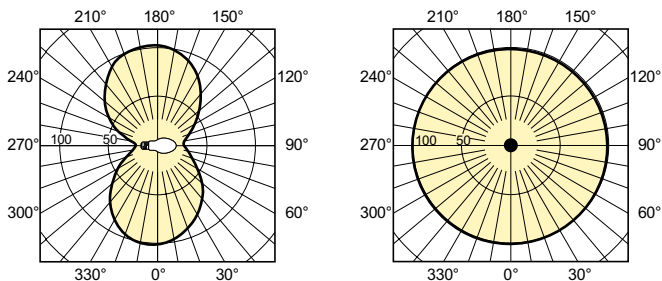

Τεχνικός φωτισμός (3/3)

Order Code	Full Product Name	Αναλογία lumen σκοτοπικών/ φωτοπικών
20426430	MASTER SON PIA Plus 70W/220 I E27 1CT/24	-
18228915	MASTER SON PIA Plus 150W/220 E40 1SL/12	0,55
18225815	MASTER SON PIA Plus 100W/220 E40 1SL/12	0,55

Order Code	Full Product Name	Αναλογία lumen σκοτοπικών/ φωτοπικών
19344515	MASTER SON PIA Plus 250W/220 E40 1SL/12	0,60
19345215	MASTER SON PIA Plus 400W/220 E40 1SL/12	0,60

Μηχανικά εξαρτήματα και περίβλημα

Order Code	Full Product Name	Σχήμα λαμπτήρα
20426430	MASTER SON PIA Plus 70W/220 I E27 1CT/24	B70
18228915	MASTER SON PIA Plus 150W/220 E40 1SL/12	BD90
18225815	MASTER SON PIA Plus 100W/220 E40 1SL/12	B75
19344515	MASTER SON PIA Plus 250W/220 E40 1SL/12	BD90
19345215	MASTER SON PIA Plus 400W/220 E40 1SL/12	BD120