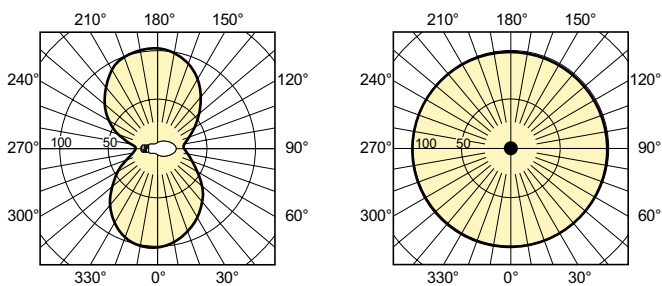

Datos técnicos de la luz (3/3)

Order Code	Full Product Name	Ratio lúmenes escotópicos/ fotópicos
20426430	MASTER SON PIA Plus 70W/220 I E27 1CT/24	-
18228915	MASTER SON PIA Plus 150W/220 E40 1SL/12	0,55
18225815	MASTER SON PIA Plus 100W/220 E40 1SL/12	0,55

Order Code	Full Product Name	Ratio lúmenes escotópicos/ fotópicos
19344515	MASTER SON PIA Plus 250W/220 E40 1SL/12	0,60
19345215	MASTER SON PIA Plus 400W/220 E40 1SL/12	0,60

Mecánicos y de carcasa

Order Code	Full Product Name	Forma de la bombilla
20426430	MASTER SON PIA Plus 70W/220 I E27 1CT/24	B70
18228915	MASTER SON PIA Plus 150W/220 E40 1SL/12	BD90
18225815	MASTER SON PIA Plus 100W/220 E40 1SL/12	B75
19344515	MASTER SON PIA Plus 250W/220 E40 1SL/12	BD90
19345215	MASTER SON PIA Plus 400W/220 E40 1SL/12	BD120