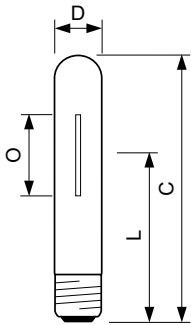

SON-T

Versions

Mittapiirros