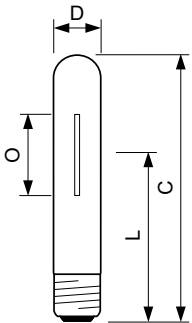

Abmessungsskizzen

Product
MASTER SON-T APIA Plus Xtra 250W E40 1SL/12
MASTER SON-T APIA Plus Xtra 50W E27 1SL/12
MASTER SON-T APIA Plus Xtra 100W E40 1SL/12
MASTER SON-T APIA Plus Xtra 150W E40 1SL/12
MASTER SON-T APIA Plus Xtra 400W E40 1SL/12
MASTER SON-T APIA Plus Xtra 70W E27 1SL/12