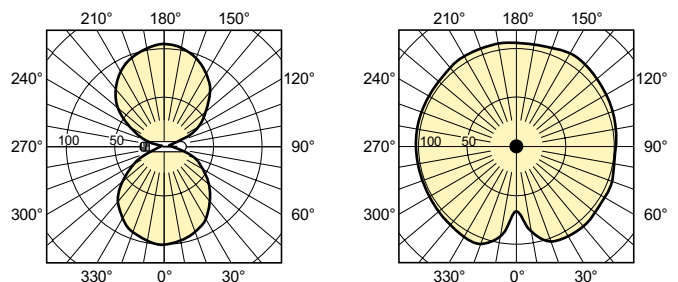

Order Code	Full Product Name	Συντεταγμένη	Συντεταγμένη	Ονομαστική	Ονομαστική
		χρωματικότητας X (ονομ.)	χρωματικότητας Y (ονομ.)	LLMF 12000 ωρών	LLMF 16000 ωρών
	Plus Xtra 400W E40 1SL/12				

Τεχνικός φωτισμός (2/2)

Order Code	Full Product Name	Ονομαστική	Ονομαστική	Ονομαστική	Ονομαστική	Ονομαστική	Απόδοση	Φωτεινή ροή	Αναλογία
		LLMF 2000 ωρών	LLMF 20000 ωρών	LLMF 4000 ωρών	LLMF 6000 ωρών	LLMF 8000 ωρών	φωτεινότητας (διαβαθμισμένη) (ονομ.)	(διαβαθμισμένη) (ονομ.)	lumen σκοποτικών/ φωτοτικών
92290500	MASTER SON-T APIA Plus Xtra 70W E27 1SL/12	92 %	86 %	90 %	89 %	88 %	97 lm/W	7300 lm	0,50
92323000	MASTER SON-T APIA Plus Xtra 100W E40 1SL/12	98 %	89 %	96 %	95 %	94 %	107 lm/W	10700 lm	0,55
92733700	MASTER SON-T APIA Plus Xtra 150W E40 1SL/12	99 %	94 %	98 %	97 %	96 %	117 lm/W	18000 lm	0,55
92737500	MASTER SON-T APIA Plus Xtra 250W E40 1SL/12	99 %	94 %	98 %	97 %	96 %	133 lm/W	33300 lm	0,60
92741200	MASTER SON-T APIA Plus Xtra 400W E40 1SL/12	99 %	94 %	98 %	97 %	96 %	141 lm/W	55000 lm	0,60

Μηχανικά εξαρτήματα και περίβλημα

Order Code	Full Product Name	Σχήμα λαμπτήρα
92290500	MASTER SON-T APIA Plus Xtra 70W E27 1SL/12	T35
92323000	MASTER SON-T APIA Plus Xtra 100W E40 1SL/12	T46
92733700	MASTER SON-T APIA Plus Xtra 150W E40 1SL/12	T46
92737500	MASTER SON-T APIA Plus Xtra 250W E40 1SL/12	T46
92741200	MASTER SON-T APIA Plus Xtra 400W E40 1SL/12	T46