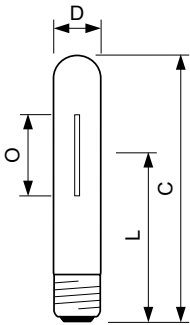

Versions

Plano de dimensiones

Product	D (max)	O	L	C (max)
MASTER SON-T APIA Plus Xtra 400W E40 1SL/12	48 mm	83 mm	175 mm	283 mm
MASTER SON-T APIA Plus Xtra 150W E40 1SL/12	48 mm	61 mm	132 mm	210 mm
MASTER SON-T APIA Plus Xtra 70W E27 1SL/12	36 mm	42 mm	102 mm	156 mm
MASTER SON-T APIA Plus Xtra 50W E27 1SL/12	36 mm	35 mm	102 mm	156 mm
MASTER SON-T APIA Plus Xtra 250W E40 1SL/12	48 mm	65 mm	158 mm	257 mm
MASTER SON-T APIA Plus Xtra 100W E40 1SL/12	48 mm	47 mm	132 mm	210 mm