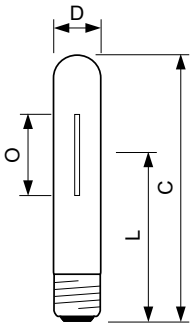

Versions

SON-T APIA Plus Xtra, E27

SON-T APIA Plus Xtra, E40

Dimensional drawing

Product

MASTER SON-T APIA Plus Xtra 70W E27 1SL/12
MASTER SON-T APIA Plus Xtra 100W E40 1SL/12
MASTER SON-T APIA Plus Xtra 150W E40 1SL/12
MASTER SON-T APIA Plus Xtra 50W E27 1SL/12
MASTER SON-T APIA Plus Xtra 250W E40 1SL/12
MASTER SON-T APIA Plus Xtra 400W E40 1SL/12