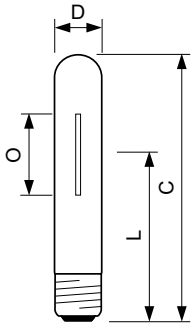

Descrizione prodotto

MASTER SON-T APIA Plus Xtra

Lampada al sodio ad alta pressione con bulbo esterno tubolare trasparente, emissione elevata e la più lunga durata di vita

Vantaggi

Caratteristiche

Applicazione

Warnings and safety

Versions

MASTER SON-T APIA Plus Xtra

Disegno tecnico

Product

MASTER SON-T APIA Plus Xtra 150W E40 1SL/12