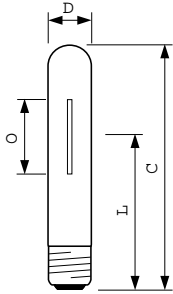

Versions

MASTER SON-T PIA Plus

Plano de dimensiones

Product

MASTER SON-T PIA Plus 100W/220 E40 1SL/12
MASTER SON-T PIA Plus 250W E E40 1SL/12
MASTER SON-T PIA Plus 70W/220 E27 1SL/12
MASTER SON-T PIA Plus 400W E E40 1SL/12
MASTER SON-T PIA Plus 50W/220 E27 1SL/12
MASTER SON-T PIA Plus 150W/220 E40 - 1SL/12
MASTER SON-T PIA Plus 600W/220 E40 1SL/12