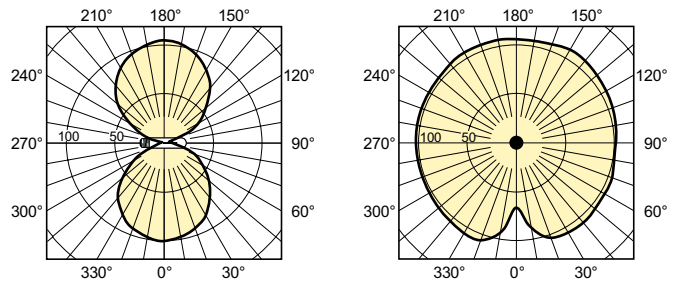

Mechanical and Housing

Order Code	Full Product Name	Bulb Shape
928144709230	MASTER SON-T PIA Plus 250W E E40 1SL/12	T46
928144709292	MASTER SON-T PIA Plus 250W E E40	T46
928144709293	MASTER SON-T PIA Plus 250W E40 1SL/12	T46
928144709295	SON-T PIA PLUS 250W E E40 1SL/12	T46
928144709298	MASTER SON-T PIA Plus 250W E E40 1SL/12	T46
928144809227	MASTER SON-T PIA Plus 400W E E40 1SL/12	T46
928144809292	MASTER SON-T PIA Plus 400W E E40	T46
928144809293	MASTER SON-T PIA Plus 400W E40 1SL/12	T46
928144809295	MASTER SON-T PIA Plus 400W E E40 1SL/12	T46
928144809298	MASTER SON-T PIA Plus 400W E E40 1SL/12	T46
928150909230	MASTER SON-T PIA Plus 150W/220 E40 - 1SL/12	T46
928151709230	MASTER SON-T PIA Plus 100W/220 E40 1SL/12	T46
928158409227	MASTER SON-T PIA Plus 600W/220 E40 1SL/12	T46
928483300094	MASTER SON-T PIA Plus 100W E E40	T46
928483300095	MASTER SON-T PIA Plus 100W E40 1SL/12	T46

Order Code	Full Product Name	Bulb Shape
928483400093	MASTER SON-T PIA Plus 150W E E40 1SL/12	T46
928483400094	MASTER SON-T PIA Plus 150W E E40	T46
928483400095	MASTER SON-T PIA Plus 150W E40 1SL/12	T46
928151900028	MASTER SON-T PIA Plus 50W/220 E27 1SL/12	T35
928152700028	MASTER SON-T PIA Plus 70W/220 E27 1SL/12	T35
928152700091	MASTER SON-T PIA Plus 70W E E27	T35
928483200094	MSTSON-TPIA Plus 70W E27 1CT/12	T35