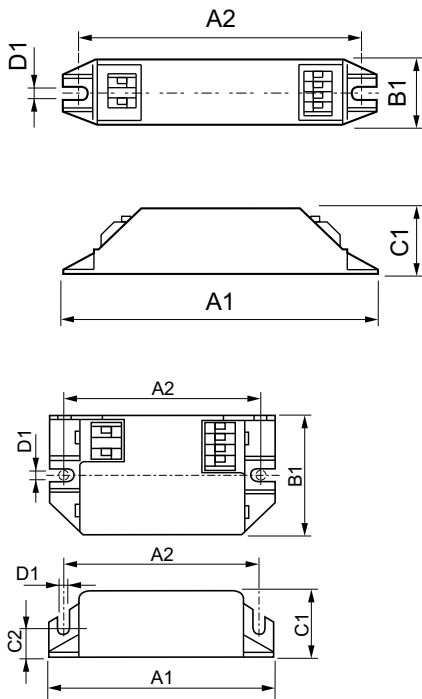

HF-Matchbox Blue

Méretezett rajza

Működtetés és elektronika

Bemeneti frekvencia	50–60 Hz
Bemeneti feszültség	230 to 240 V

Általános információ

Lámpák száma	1 darab/egység

Product

HF-M BLUE 114 LH TL/PL-S/PL-C 230-240V
HF-M BLUE 128 LH TL5 230-240V
HF-M BLUE 124 LH TL/TL5/PL-L 230-240V
HF-M BLUE 121 LH TL5 230-240V
HF-M BLUE 109 LH TL/PL-S 230-240V

Product

HF-M BLUE 124 SH TL/TL5/PL-L 230-240V

Általános információ

Order Code	Full Product Name	Termékek száma a fő áramköri lapon (16 A, B típus) (névleges)	Fényforrás típus
53638930	HF-M BLUE 124 SH TL/TL5/PL-L 230-240V	60	TL/TL5/PL-L
53640230	HF-M BLUE 124 LH TL/TL5/PL-L 230-240V	60	TL/TL5/PL-L
53646430	HF-M BLUE 121 LH TL5 230-240V	59	TL5

Order Code	Full Product Name	Termékek száma a fő áramköri lapon (16 A, B típus) (névleges)	Fényforrás típus
93243330	HF-M BLUE 128 LH TL5 230-240V	-	TL5
53680830	HF-M BLUE 109 LH TL/PL-S 230-240V	159	TL/PL-S
53682230	HF-M BLUE 114 LH TL/PL-S/PL-C 230-240V	101	TL/PL-S/PL-C

Mechanika és tokozás

Order Code	Full Product Name	Ház
53638930	HF-M BLUE 124 SH TL/TL5/PL-L 230-240V	SH
53640230	HF-M BLUE 124 LH TL/TL5/PL-L 230-240V	LH
53646430	HF-M BLUE 121 LH TL5 230-240V	LH

Order Code	Full Product Name	Ház
93243330	HF-M BLUE 128 LH TL5 230-240V	LH
53680830	HF-M BLUE 109 LH TL/PL-S 230-240V	LH
53682230	HF-M BLUE 114 LH TL/PL-S/PL-C 230-240V	LH

A rendszer jellemzői