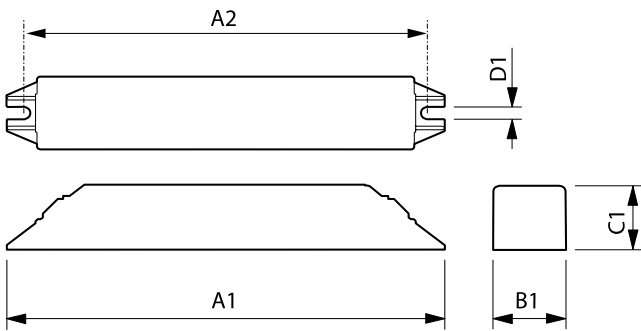

HF-Matchbox Blue

Versions

Cote

Product	A1	A2	B1	C1	D1
HF-M BLUE 124 LH TL/TL5/PL-L 230-240V	187 mm	180 mm	22 mm	22 mm	4,4 mm
HF-M BLUE 121 LH TL5 230-240V	187 mm	180 mm	22 mm	22 mm	4,4 mm
HF-M BLUE 128 LH TL5 230-240V	187 mm	180 mm	22 mm	22 mm	4,4 mm

Product	A1	A2	B1	C1	D1
HF-M BLUE 114 LH TL/PL-S/PL-C 230-240V	144 mm	133 mm	22 mm	22 mm	4,2 mm
HF-M BLUE 109 LH TL/PL-S 230-240V	144 mm	133 mm	22 mm	22 mm	4,2 mm

Product	A1	A2	B1	C1	D1
HF-M BLUE 124 SH TL/TL5/PL-L 230-240V	94 mm	84 mm	40 mm	22 mm	4,4 mm