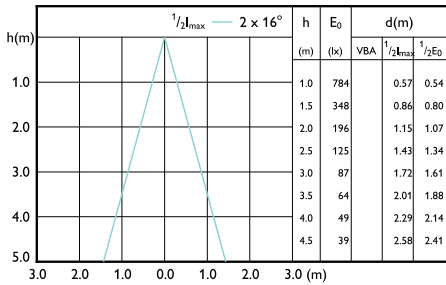

Essential LED

Accent Diagrams

LEDspot ESS 50W GU10 PAR16 840 36D ND

MASTER LEDspot PAR 60W E27 827 25D

Beam Diagrams

LEDspot ESS 50W GU10 PAR16 840 36D ND

MASTER LEDspot PAR 60W E27 827 25D