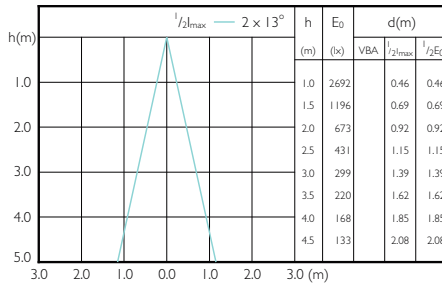

Essential LED

Accent Diagrams

LEDspot ESS 50W GU10 PAR16 840 36D ND

MASTER LEDspot PAR 60W E27 827 25D

Beam Diagrams

LEDspot ESS 50W GU10 PAR16 840 36D ND

MASTER LEDspot PAR 60W E27 827 25D