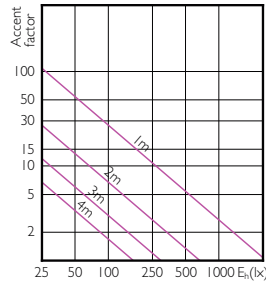

MASTER LEDspot PAR 60W E27 827 25D