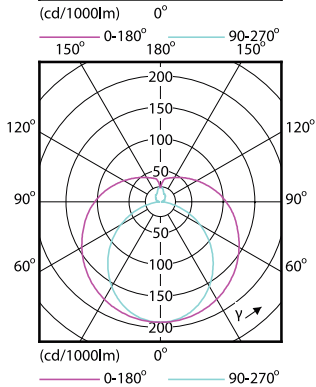

Essential LEDtube

Order Code	Full Product Name	Colour Code	Correlated Colour Temperature	Colour Rendering Index	Luminous Flux (Nom)
			(Nom)	(Nom)	
73202100	CorePro LEDtube 1200mm 16W830 G5 I APR	830	3000 K	80	2000 lm
73204500	CorePro LEDtube 1200mm 16W840 G5 I APR	841	4000 K	80	2100 lm

Order Code	Full Product Name	Colour Code	Correlated Colour Temperature	Colour Rendering Index	Luminous Flux (Nom)
			(Nom)	(Nom)	
73206900	CorePro LEDtube 1200mm 16W865 G5 I APR	865	6500 K	80	2100 lm
73404900	CorePro LEDtube HO 1200mm 18W865T8 AP	865	6500 K	80	2100 lm

Temperature

Order Code	Full Product Name	T-Case Maximum (Nom)
59996900	LEDtube 1200mm 16W 740 T8 AP I G	60 °C
59998300	LEDtube 1200mm 16W 765 T8 AP I G	60 °C
64603800	LEDtube 600mm 8W 740 T8 AP I G	60 °C
64605200	LEDtube 600mm 8W 765 T8 AP I G	60 °C
67434500	LEDtube HO 1200mm 20W 740 T8 AP I G	65 °C
67436900	LEDtube HO 1200mm 20W 765 T8 AP I G	65 °C
67438300	LEDtube HO 600mm 10W 740 T8 AP I G	65 °C
67440600	LEDtube HO 600mm 10W 765 T8 AP I G	65 °C
68205000	ESSENTIAL LEDtube 1500mm 25W 840 I	85 °C
68206700	ESSENTIAL LEDtube 1500mm 25W 830 I	85 °C
73196300	CorePro LEDtube 600mm 8W830 G5 I APR	70 °C
73198700	CorePro LEDtube 600mm 8W840 G5 I APR	70 °C
73200700	CorePro LEDtube 600mm 8W865 G5 I APR	70 °C
73202100	CorePro LEDtube 1200mm 16W830 G5 I APR	70 °C
73204500	CorePro LEDtube 1200mm 16W840 G5 I APR	70 °C
73206900	CorePro LEDtube 1200mm 16W865 G5 I APR	70 °C
73404900	CorePro LEDtube HO 1200mm 18W865T8 AP	65 °C