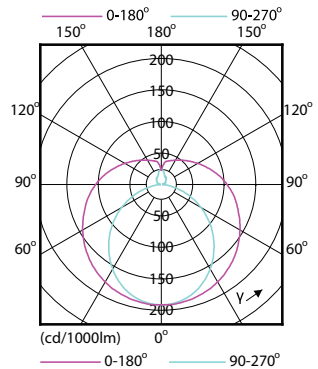

Essential LEDtube

Order Code	Full Product Name	Colour Code	Correlated Colour Temperature	Colour Rendering Index	Luminous Flux (Nom)
			(Nom)	(Nom)	
73202100	CorePro LEDtube 1200mm 16W830 G5 I APR	830	3000 K	80	2000 lm
73204500	CorePro LEDtube 1200mm 16W840 G5 I APR	841	4000 K	80	2100 lm

Order Code	Full Product Name	Colour Code	Correlated Colour Temperature	Colour Rendering Index	Luminous Flux (Nom)
			(Nom)	(Nom)	
73206900	CorePro LEDtube 1200mm 16W865 G5 I APR	865	6500 K	80	2100 lm
73404900	CorePro LEDtube HO 1200mm 18W865T8 AP	865	6500 K	80	2100 lm

Temperature

Order Code	Full Product Name	T-Case Maximum (Nom)
59996900	LEDtube 1200mm 16W 740 T8 AP I G	60 °C
59998300	LEDtube 1200mm 16W 765 T8 AP I G	60 °C
64603800	LEDtube 600mm 8W 740 T8 AP I G	60 °C
64605200	LEDtube 600mm 8W 765 T8 AP I G	60 °C
67434500	LEDtube HO 1200mm 20W 740 T8 AP I G	65 °C
67436900	LEDtube HO 1200mm 20W 765 T8 AP I G	65 °C
67438300	LEDtube HO 600mm 10W 740 T8 AP I G	65 °C
67440600	LEDtube HO 600mm 10W 765 T8 AP I G	65 °C
68205000	ESSENTIAL LEDtube 1500mm 25W 840 I	85 °C
68206700	ESSENTIAL LEDtube 1500mm 25W 830 I	85 °C
73196300	CorePro LEDtube 600mm 8W830 G5 I APR	70 °C
73198700	CorePro LEDtube 600mm 8W840 G5 I APR	70 °C
73200700	CorePro LEDtube 600mm 8W865 G5 I APR	70 °C
73202100	CorePro LEDtube 1200mm 16W830 G5 I APR	70 °C
73204500	CorePro LEDtube 1200mm 16W840 G5 I APR	70 °C
73206900	CorePro LEDtube 1200mm 16W865 G5 I APR	70 °C
73404900	CorePro LEDtube HO 1200mm 18W865T8 AP	65 °C