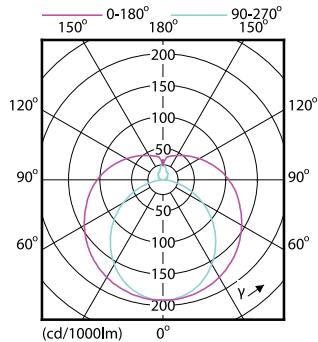

Essential LEDtube

Order Code	Full Product Name	Colour Code	Correlated Colour Temperature	Colour Rendering Index	Luminous Flux (Nom)
			(Nom)	(Nom)	
73202100	CorePro LEDtube 1200mm 16W830 G5 I APR	830	3000 K	80	2000 lm
73204500	CorePro LEDtube 1200mm 16W840 G5 I APR	841	4000 K	80	2100 lm

Order Code	Full Product Name	Colour Code	Correlated Colour Temperature	Colour Rendering Index	Luminous Flux (Nom)
			(Nom)	(Nom)	
73206900	CorePro LEDtube 1200mm 16W865 G5 I APR	865	6500 K	80	2100 lm
73404900	CorePro LEDtube HO 1200mm 18W865T8 AP	865	6500 K	80	2100 lm

Temperature

Order Code	Full Product Name	T-Case Maximum (Nom)
59996900	LEDtube 1200mm 16W 740 T8 AP I G	60 °C
59998300	LEDtube 1200mm 16W 765 T8 AP I G	60 °C
64603800	LEDtube 600mm 8W 740 T8 AP I G	60 °C
64605200	LEDtube 600mm 8W 765 T8 AP I G	60 °C
67434500	LEDtube HO 1200mm 20W 740 T8 AP I G	65 °C
67436900	LEDtube HO 1200mm 20W 765 T8 AP I G	65 °C
67438300	LEDtube HO 600mm 10W 740 T8 AP I G	65 °C
67440600	LEDtube HO 600mm 10W 765 T8 AP I G	65 °C
68205000	ESSENTIAL LEDtube 1500mm 25W 840 I	85 °C
68206700	ESSENTIAL LEDtube 1500mm 25W 830 I	85 °C
73196300	CorePro LEDtube 600mm 8W830 G5 I APR	70 °C
73198700	CorePro LEDtube 600mm 8W840 G5 I APR	70 °C
73200700	CorePro LEDtube 600mm 8W865 G5 I APR	70 °C
73202100	CorePro LEDtube 1200mm 16W830 G5 I APR	70 °C
73204500	CorePro LEDtube 1200mm 16W840 G5 I APR	70 °C
73206900	CorePro LEDtube 1200mm 16W865 G5 I APR	70 °C
73404900	CorePro LEDtube HO 1200mm 18W865T8 AP	65 °C