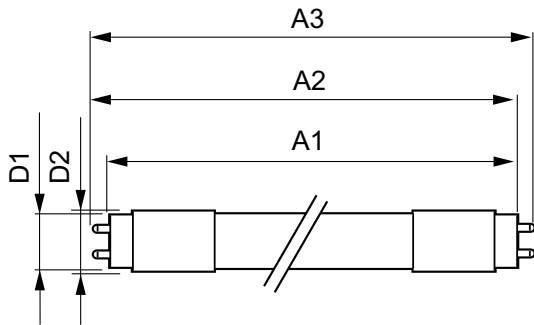

Application

- Retail, offices
- Industry, warehouses, public places, schools, hospitals, car parks

Essential LEDtube

Versions

Dimensional drawing

A3

Product	D1	D2	A1	A2	A3
ESSENTIAL LEDtube 1500mm 25W 830 I	25.7 mm	28 mm	1500 mm	1507.1 mm	1514.2 mm
ESSENTIAL LEDtube 1500mm 25W 840 I	25.7 mm	28 mm	1500 mm	1507.1 mm	1514.2 mm

Product	D1	D2	A1	A2	A3		
CorePro LEDtube HO 1200mm 18W865T8 AP	25.7 mm	28 mm	1198 mm	1205 mm	1212 mm		
LEDtube HO 1200mm 20W 740 T8 AP I G	25.7 mm	28 mm	1198 mm	1205 mm	1212 mm		
LEDtube HO 600mm 10W 740 T8 AP I G	25.7 mm	28 mm	588.5 mm	595.5 mm	602.5 mm		
LEDtube HO 1200mm 20W 765 T8 AP I G	25.7 mm	28 mm	1198 mm	1205 mm	1212 mm		
LEDtube HO 600mm 10W 765 T8 AP I G	25.7 mm	28 mm	588.5 mm	595.5 mm	602.5 mm		
LEDtube 1200mm 16W 765 T8 AP I G	25.68 mm	28 mm	1198 mm	1205 mm	1212 mm	1212 mm	27.8 mm
LEDtube 600mm 8W 740 T8 AP I G	25.68 mm	28 mm	588.5 mm	595.5 mm	602.5 mm	602.5 mm	27.8 mm
LEDtube 1200mm 16W 740 T8 AP I G	25.68 mm	28 mm	1198 mm	1205 mm	1212 mm	1212 mm	27.8 mm
LEDtube 600mm 8W 765 T8 AP I G	25.68 mm	28 mm	588.5 mm	595.5 mm	602.5 mm	602.5 mm	27.8 mm

Essential LEDtube

Dimensional drawing

Product	D1	D2	A1	A2	A3
CorePro LEDtube 600mm 8W840 G5 I APR	15.8 mm	19 mm	549 mm	556.1 mm	563.2 mm
CorePro LEDtube 600mm 8W830 G5 I APR	15.8 mm	19 mm	549 mm	556.1 mm	563.2 mm
CorePro LEDtube 600mm 8W865 G5 I APR	15.8 mm	19 mm	549 mm	556.1 mm	563.2 mm
CorePro LEDtube 1200mm 16W840 G5 I APR	15.8 mm	19 mm	1149 mm	1156.1 mm	1163.2 mm
CorePro LEDtube 1200mm 16W830 G5 I APR	15.8 mm	19 mm	1149 mm	1156.1 mm	1163.2 mm
CorePro LEDtube 1200mm 16W865 G5 I APR	15.8 mm	19 mm	1149 mm	1156.1 mm	1163.2 mm