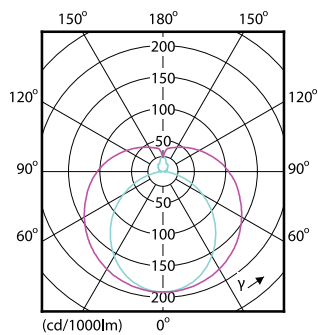

Essential LEDtube

Order Code	Full Product Name	Colour Code	Correlated Colour Temperature	Colour Rendering Index	Luminous Flux (Nom)
			(Nom)	(Nom)	
73202100	CorePro LEDtube 1200mm 16W830 G5 I APR	830	3000 K	80	2000 lm
73204500	CorePro LEDtube 1200mm 16W840 G5 I APR	841	4000 K	80	2100 lm

Order Code	Full Product Name	Colour Code	Correlated Colour Temperature	Colour Rendering Index	Luminous Flux (Nom)
			(Nom)	(Nom)	
73206900	CorePro LEDtube 1200mm 16W865 G5 I APR	865	6500 K	80	2100 lm
73404900	CorePro LEDtube HO 1200mm 18W865T8 AP	865	6500 K	80	2100 lm

Temperature

Order Code	Full Product Name	T-Case Maximum (Nom)
59996900	LEDtube 1200mm 16W 740 T8 AP I G	60 °C
59998300	LEDtube 1200mm 16W 765 T8 AP I G	60 °C
64603800	LEDtube 600mm 8W 740 T8 AP I G	60 °C
64605200	LEDtube 600mm 8W 765 T8 AP I G	60 °C
67434500	LEDtube HO 1200mm 20W 740 T8 AP I G	65 °C
67436900	LEDtube HO 1200mm 20W 765 T8 AP I G	65 °C
67438300	LEDtube HO 600mm 10W 740 T8 AP I G	65 °C
67440600	LEDtube HO 600mm 10W 765 T8 AP I G	65 °C
68205000	ESSENTIAL LEDtube 1500mm 25W 840 I	85 °C
68206700	ESSENTIAL LEDtube 1500mm 25W 830 I	85 °C
73196300	CorePro LEDtube 600mm 8W830 G5 I APR	70 °C
73198700	CorePro LEDtube 600mm 8W840 G5 I APR	70 °C
73200700	CorePro LEDtube 600mm 8W865 G5 I APR	70 °C
73202100	CorePro LEDtube 1200mm 16W830 G5 I APR	70 °C
73204500	CorePro LEDtube 1200mm 16W840 G5 I APR	70 °C
73206900	CorePro LEDtube 1200mm 16W865 G5 I APR	70 °C
73404900	CorePro LEDtube HO 1200mm 18W865T8 AP	65 °C