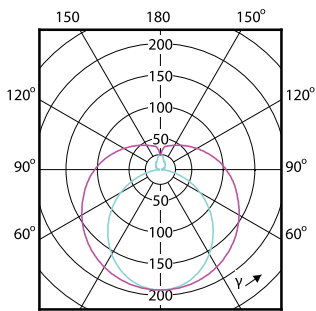

Essential LEDtube

Order Code	Full Product Name	Colour Code	Correlated Colour Temperature	Colour Rendering Index	Luminous Flux (Nom)
			(Nom)	(Nom)	
73202100	CorePro LEDtube 1200mm 16W830 G5 I APR	830	3000 K	80	2000 lm
73204500	CorePro LEDtube 1200mm 16W840 G5 I APR	841	4000 K	80	2100 lm

Order Code	Full Product Name	Colour Code	Correlated Colour Temperature	Colour Rendering Index	Luminous Flux (Nom)
			(Nom)	(Nom)	
73206900	CorePro LEDtube 1200mm 16W865 G5 I APR	865	6500 K	80	2100 lm
73404900	CorePro LEDtube HO 1200mm 18W865T8 AP	865	6500 K	80	2100 lm

Temperature

Order Code	Full Product Name	T-Case Maximum (Nom)
59996900	LEDtube 1200mm 16W 740 T8 AP I G	60 °C
59998300	LEDtube 1200mm 16W 765 T8 AP I G	60 °C
64603800	LEDtube 600mm 8W 740 T8 AP I G	60 °C
64605200	LEDtube 600mm 8W 765 T8 AP I G	60 °C
67434500	LEDtube HO 1200mm 20W 740 T8 AP I G	65 °C
67436900	LEDtube HO 1200mm 20W 765 T8 AP I G	65 °C
67438300	LEDtube HO 600mm 10W 740 T8 AP I G	65 °C
67440600	LEDtube HO 600mm 10W 765 T8 AP I G	65 °C
68205000	ESSENTIAL LEDtube 1500mm 25W 840 I	85 °C
68206700	ESSENTIAL LEDtube 1500mm 25W 830 I	85 °C
73196300	CorePro LEDtube 600mm 8W830 G5 I APR	70 °C
73198700	CorePro LEDtube 600mm 8W840 G5 I APR	70 °C
73200700	CorePro LEDtube 600mm 8W865 G5 I APR	70 °C
73202100	CorePro LEDtube 1200mm 16W830 G5 I APR	70 °C
73204500	CorePro LEDtube 1200mm 16W840 G5 I APR	70 °C
73206900	CorePro LEDtube 1200mm 16W865 G5 I APR	70 °C
73404900	CorePro LEDtube HO 1200mm 18W865T8 AP	65 °C