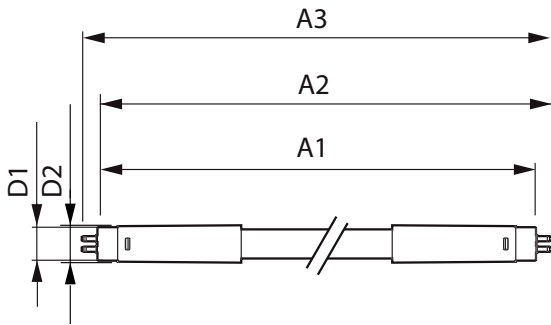

Application

- Retail, offices
- Industry, warehouses, public places, schools, hospitals, car parks

Essential LEDtube

Versions

Dimensional drawing

A3

Product	D1	D2	A1	A2	A3
ESSENTIAL LEDtube 1500mm 25W 830 I	25.7 mm	28 mm	1500 mm	1507.1 mm	1514.2 mm
ESSENTIAL LEDtube 1500mm 25W 840 I	25.7 mm	28 mm	1500 mm	1507.1 mm	1514.2 mm

Product	D1	D2	A1	A2	A3		
CorePro LEDtube HO 1200mm 18W865T8 AP	25.7 mm	28 mm	1198 mm	1205 mm	1212 mm		
LEDtube HO 1200mm 20W 740 T8 AP I G	25.7 mm	28 mm	1198 mm	1205 mm	1212 mm		
LEDtube HO 600mm 10W 740 T8 AP I G	25.7 mm	28 mm	588.5 mm	595.5 mm	602.5 mm		
LEDtube HO 1200mm 20W 765 T8 AP I G	25.7 mm	28 mm	1198 mm	1205 mm	1212 mm		
LEDtube HO 600mm 10W 765 T8 AP I G	25.7 mm	28 mm	588.5 mm	595.5 mm	602.5 mm		
LEDtube 1200mm 16W 765 T8 AP I G	25.68 mm	28 mm	1198 mm	1205 mm	1212 mm	1212 mm	27.8 mm
LEDtube 600mm 8W 740 T8 AP I G	25.68 mm	28 mm	588.5 mm	595.5 mm	602.5 mm	602.5 mm	27.8 mm
LEDtube 1200mm 16W 740 T8 AP I G	25.68 mm	28 mm	1198 mm	1205 mm	1212 mm	1212 mm	27.8 mm
LEDtube 600mm 8W 765 T8 AP I G	25.68 mm	28 mm	588.5 mm	595.5 mm	602.5 mm	602.5 mm	27.8 mm

Essential LEDtube

Dimensional drawing

Product	D1	D2	A1	A2	A3
CorePro LEDtube 600mm 8W840 G5 I APR	15.8 mm	19 mm	549 mm	556.1 mm	563.2 mm
CorePro LEDtube 600mm 8W830 G5 I APR	15.8 mm	19 mm	549 mm	556.1 mm	563.2 mm
CorePro LEDtube 600mm 8W865 G5 I APR	15.8 mm	19 mm	549 mm	556.1 mm	563.2 mm
CorePro LEDtube 1200mm 16W840 G5 I APR	15.8 mm	19 mm	1149 mm	1156.1 mm	1163.2 mm
CorePro LEDtube 1200mm 16W830 G5 I APR	15.8 mm	19 mm	1149 mm	1156.1 mm	1163.2 mm
CorePro LEDtube 1200mm 16W865 G5 I APR	15.8 mm	19 mm	1149 mm	1156.1 mm	1163.2 mm