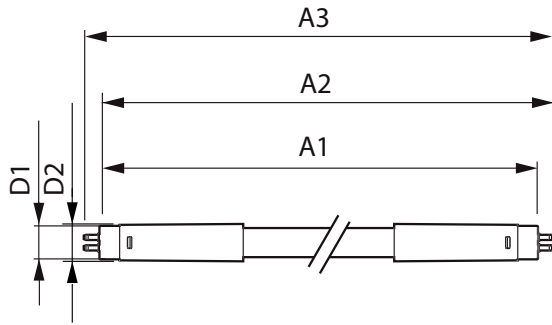

## Dimensional drawing

A3

Product	D1	D2	A1	A2	A3
CorePro LEDtube 1200mm 16W840 G5 I APR	15.8 mm	19 mm	1149 mm	1156.1 mm	1163.2 mm
CorePro LEDtube 1200mm 16W865 G5 I APR	15.8 mm	19 mm	1149 mm	1156.1 mm	1163.2 mm
CorePro LEDtube 600mm 8W840 G5 I APR	15.8 mm	19 mm	549 mm	556.1 mm	563.2 mm
CorePro LEDtube 600mm 8W865 G5 I APR	15.8 mm	19 mm	549 mm	556.1 mm	563.2 mm