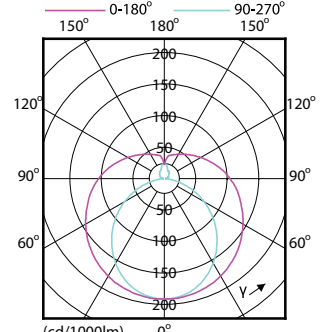

Essential LEDtube

Order Code	Full Product Name	T-Case Maximum (Nom)
929001184538	LEDtube 1200mm 16W 740 T8 AP I G	60 °C
929001184638	LEDtube 1200mm 16W 765 T8 AP I G	60 °C
929001184738	LEDtube 600mm 8W 740 T8 AP I G	60 °C
929001184838	LEDtube 600mm 8W 765 T8 AP I G	60 °C
929001277208	LEDtube HO 1200mm 20W 740 T8 AP I G	65 °C
929001277308	LEDtube HO 1200mm 20W 765 T8 AP I G	65 °C
929001277408	LEDtube HO 600mm 10W 740 T8 AP I G	65 °C
929001277508	LEDtube HO 600mm 10W 765 T8 AP I G	65 °C
929001299808	LEDtube HO 1200mm 20W 730 T8 AP I G	65 °C
929001299908	LEDtube HO 600mm 10W 730 T8 AP I G	65 °C
929001380608	CorePro LEDtube 600mm 8W830 G5 I APR	70 °C
929001380708	CorePro LEDtube 600mm 8W840 G5 I APR	70 °C
929001380808	CorePro LEDtube 600mm 8W865 G5 I APR	70 °C
929001380908	CorePro LEDtube 1200mm 16W830 G5 I APR	70 °C
929001381008	CorePro LEDtube 1200mm 16W840 G5 I APR	70 °C
929001381108	CorePro LEDtube 1200mm 16W865 G5 I APR	70 °C
929001383508	CorePro LEDtube HO 1200mm 18W865T8 AP	65 °C