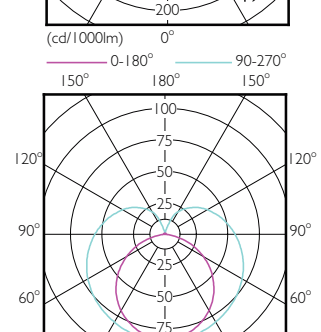

Essential LEDtube

Order Code	Full Product Name	T-Case Maximum (Nom)
929001184538	LEDtube 1200mm 16W 740 T8 AP I G	60 °C
929001184638	LEDtube 1200mm 16W 765 T8 AP I G	60 °C
929001184738	LEDtube 600mm 8W 740 T8 AP I G	60 °C
929001184838	LEDtube 600mm 8W 765 T8 AP I G	60 °C
929001277208	LEDtube HO 1200mm 20W 740 T8 AP I G	65 °C
929001277308	LEDtube HO 1200mm 20W 765 T8 AP I G	65 °C
929001277408	LEDtube HO 600mm 10W 740 T8 AP I G	65 °C
929001277508	LEDtube HO 600mm 10W 765 T8 AP I G	65 °C
929001299808	LEDtube HO 1200mm 20W 730 T8 AP I G	65 °C
929001299908	LEDtube HO 600mm 10W 730 T8 AP I G	65 °C
929001380608	CorePro LEDtube 600mm 8W830 G5 I APR	70 °C
929001380708	CorePro LEDtube 600mm 8W840 G5 I APR	70 °C
929001380808	CorePro LEDtube 600mm 8W865 G5 I APR	70 °C
929001380908	CorePro LEDtube 1200mm 16W830 G5 I APR	70 °C
929001381008	CorePro LEDtube 1200mm 16W840 G5 I APR	70 °C
929001381108	CorePro LEDtube 1200mm 16W865 G5 I APR	70 °C
929001383508	CorePro LEDtube HO 1200mm 18W865T8 AP	65 °C