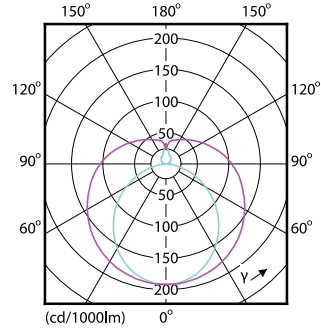

Essential LEDtube

Order Code	Full Product Name	T-Case Maximum (Nom)
929001184538	LEDtube 1200mm 16W 740 T8 AP I G	60 °C
929001184638	LEDtube 1200mm 16W 765 T8 AP I G	60 °C
929001184738	LEDtube 600mm 8W 740 T8 AP I G	60 °C
929001184838	LEDtube 600mm 8W 765 T8 AP I G	60 °C
929001277208	LEDtube HO 1200mm 20W 740 T8 AP I G	65 °C
929001277308	LEDtube HO 1200mm 20W 765 T8 AP I G	65 °C
929001277408	LEDtube HO 600mm 10W 740 T8 AP I G	65 °C
929001277508	LEDtube HO 600mm 10W 765 T8 AP I G	65 °C
929001299808	LEDtube HO 1200mm 20W 730 T8 AP I G	65 °C
929001299908	LEDtube HO 600mm 10W 730 T8 AP I G	65 °C
929001380608	CorePro LEDtube 600mm 8W830 G5 I APR	70 °C
929001380708	CorePro LEDtube 600mm 8W840 G5 I APR	70 °C
929001380808	CorePro LEDtube 600mm 8W865 G5 I APR	70 °C
929001380908	CorePro LEDtube 1200mm 16W830 G5 I APR	70 °C
929001381008	CorePro LEDtube 1200mm 16W840 G5 I APR	70 °C
929001381108	CorePro LEDtube 1200mm 16W865 G5 I APR	70 °C
929001383508	CorePro LEDtube HO 1200mm 18W865T8 AP	65 °C