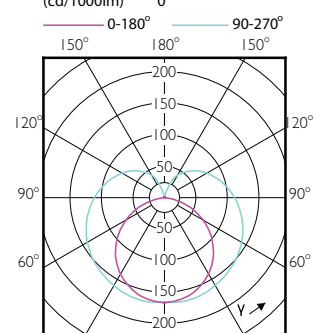

Essential LEDtube

Order Code	Full Product Name	T-Case Maximum (Nom)
929001184538	LEDtube 1200mm 16W 740 T8 AP I G	60 °C
929001184638	LEDtube 1200mm 16W 765 T8 AP I G	60 °C
929001184738	LEDtube 600mm 8W 740 T8 AP I G	60 °C
929001184838	LEDtube 600mm 8W 765 T8 AP I G	60 °C
929001277208	LEDtube HO 1200mm 20W 740 T8 AP I G	65 °C
929001277308	LEDtube HO 1200mm 20W 765 T8 AP I G	65 °C
929001277408	LEDtube HO 600mm 10W 740 T8 AP I G	65 °C
929001277508	LEDtube HO 600mm 10W 765 T8 AP I G	65 °C
929001299808	LEDtube HO 1200mm 20W 730 T8 AP I G	65 °C
929001299908	LEDtube HO 600mm 10W 730 T8 AP I G	65 °C
929001380608	CorePro LEDtube 600mm 8W830 G5 I APR	70 °C
929001380708	CorePro LEDtube 600mm 8W840 G5 I APR	70 °C
929001380808	CorePro LEDtube 600mm 8W865 G5 I APR	70 °C
929001380908	CorePro LEDtube 1200mm 16W830 G5 I APR	70 °C
929001381008	CorePro LEDtube 1200mm 16W840 G5 I APR	70 °C
929001381108	CorePro LEDtube 1200mm 16W865 G5 I APR	70 °C
929001383508	CorePro LEDtube HO 1200mm 18W865T8 AP	65 °C