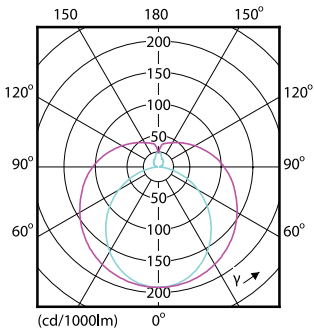

Essential LEDtube

Order Code	Full Product Name	T-Case Maximum (Nom)
929001184538	LEDtube 1200mm 16W 740 T8 AP I G	60 °C
929001184638	LEDtube 1200mm 16W 765 T8 AP I G	60 °C
929001184738	LEDtube 600mm 8W 740 T8 AP I G	60 °C
929001184838	LEDtube 600mm 8W 765 T8 AP I G	60 °C
929001277208	LEDtube HO 1200mm 20W 740 T8 AP I G	65 °C
929001277308	LEDtube HO 1200mm 20W 765 T8 AP I G	65 °C
929001277408	LEDtube HO 600mm 10W 740 T8 AP I G	65 °C
929001277508	LEDtube HO 600mm 10W 765 T8 AP I G	65 °C
929001299808	LEDtube HO 1200mm 20W 730 T8 AP I G	65 °C
929001299908	LEDtube HO 600mm 10W 730 T8 AP I G	65 °C
929001380608	CorePro LEDtube 600mm 8W830 G5 I APR	70 °C
929001380708	CorePro LEDtube 600mm 8W840 G5 I APR	70 °C
929001380808	CorePro LEDtube 600mm 8W865 G5 I APR	70 °C
929001380908	CorePro LEDtube 1200mm 16W830 G5 I APR	70 °C
929001381008	CorePro LEDtube 1200mm 16W840 G5 I APR	70 °C
929001381108	CorePro LEDtube 1200mm 16W865 G5 I APR	70 °C
929001383508	CorePro LEDtube HO 1200mm 18W865T8 AP	65 °C