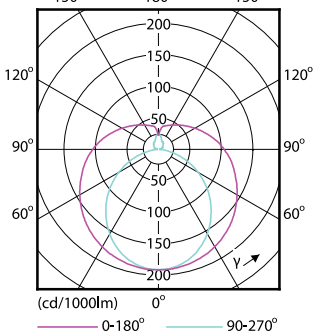

Essential LEDtube

Order Code	Full Product Name	T-Case Maximum (Nom)
929001184538	LEDtube 1200mm 16W 740 T8 AP I G	60 °C
929001184638	LEDtube 1200mm 16W 765 T8 AP I G	60 °C
929001184738	LEDtube 600mm 8W 740 T8 AP I G	60 °C
929001184838	LEDtube 600mm 8W 765 T8 AP I G	60 °C
929001277208	LEDtube HO 1200mm 20W 740 T8 AP I G	65 °C
929001277308	LEDtube HO 1200mm 20W 765 T8 AP I G	65 °C
929001277408	LEDtube HO 600mm 10W 740 T8 AP I G	65 °C
929001277508	LEDtube HO 600mm 10W 765 T8 AP I G	65 °C
929001299808	LEDtube HO 1200mm 20W 730 T8 AP I G	65 °C
929001299908	LEDtube HO 600mm 10W 730 T8 AP I G	65 °C
929001380608	CorePro LEDtube 600mm 8W830 G5 I APR	70 °C
929001380708	CorePro LEDtube 600mm 8W840 G5 I APR	70 °C
929001380808	CorePro LEDtube 600mm 8W865 G5 I APR	70 °C
929001380908	CorePro LEDtube 1200mm 16W830 G5 I APR	70 °C
929001381008	CorePro LEDtube 1200mm 16W840 G5 I APR	70 °C
929001381108	CorePro LEDtube 1200mm 16W865 G5 I APR	70 °C
929001383508	CorePro LEDtube HO 1200mm 18W865T8 AP	65 °C