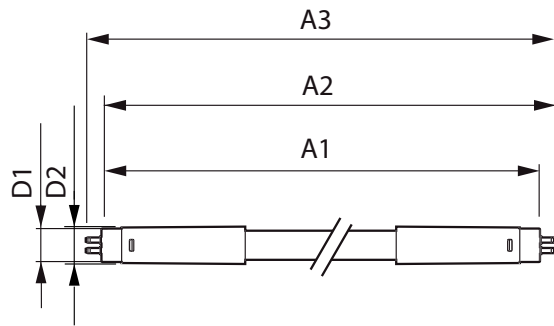

Application

- Retail, offices
- Industry, warehouses, public places, schools, hospitals, car parks

Essential LEDtube

Versions

Essential LEDtube

Dimensional drawing

A3

Product	D1	D2	A1	A2	A3		
LEDtube HO 600mm	25.7 mm	28	588.5	595.5	602.5		
10W 765 T8 AP I G		mm	mm	mm	mm		
LEDtube HO 1200mm	25.7 mm	28	1198	1205	1212 mm		
20W 730 T8 AP I G		mm	mm	mm			
LEDtube 1200mm	25.68	28	1198	1205	1212 mm	1212	27.8
16W 765 T8 AP I G	mm	mm	mm	mm		mm	mm
LEDtube 600mm 8W	25.68	28	588.5	595.5	602.5	602.5	27.8
740 T8 AP I G	mm	mm	mm	mm	mm	mm	mm
LEDtube 1200mm	25.68	28	1198	1205	1212 mm	1212	27.8
16W 740 T8 AP I G	mm	mm	mm	mm		mm	mm
LEDtube 600mm 8W	25.68	28	588.5	595.5	602.5	602.5	27.8
765 T8 AP I G	mm	mm	mm	mm	mm	mm	mm
CorePro LEDtube HO	25.7 mm	28	1198	1205	1212 mm		
1200mm 18W865T8		mm	mm	mm			
AP							
LEDtube HO 600mm	25.7 mm	28	588.5	595.5	602.5		
10W 730 T8 AP I G		mm	mm	mm	mm		
LEDtube HO 1200mm	25.7 mm	28	1198	1205	1212 mm		
20W 740 T8 AP I G		mm	mm	mm			
LEDtube HO 600mm	25.7 mm	28	588.5	595.5	602.5		
10W 740 T8 AP I G		mm	mm	mm	mm		
LEDtube HO 1200mm	25.7 mm	28	1198	1205	1212 mm		
20W 765 T8 AP I G		mm	mm	mm			

Product	D1	D2	A1	A2	A3
CorePro LEDtube 1200mm	15.8 mm	19 mm	1149 mm	1156.1 mm	1163.2 mm
16W840 G5 I APR					
CorePro LEDtube 1200mm	15.8 mm	19 mm	1149 mm	1156.1 mm	1163.2 mm
16W830 G5 I APR					
CorePro LEDtube 1200mm	15.8 mm	19 mm	1149 mm	1156.1 mm	1163.2 mm
16W865 G5 I APR					
CorePro LEDtube 600mm	15.8 mm	19 mm	549 mm	556.1 mm	563.2 mm
8W840 G5 I APR					
CorePro LEDtube 600mm	15.8 mm	19 mm	549 mm	556.1 mm	563.2 mm
8W830 G5 I APR					
CorePro LEDtube 600mm	15.8 mm	19 mm	549 mm	556.1 mm	563.2 mm
8W865 G5 I APR					