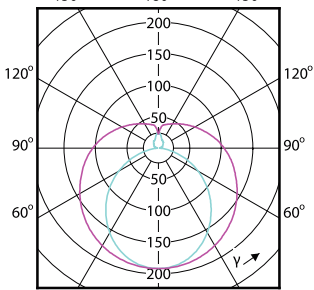

Essential LEDtube

Order Code	Full Product Name	T-Case Maximum (Nom)
929001184538	LEDtube 1200mm 16W 740 T8 AP I G	60 °C
929001184638	LEDtube 1200mm 16W 765 T8 AP I G	60 °C
929001184738	LEDtube 600mm 8W 740 T8 AP I G	60 °C
929001184838	LEDtube 600mm 8W 765 T8 AP I G	60 °C
929001277208	LEDtube HO 1200mm 20W 740 T8 AP I G	65 °C
929001277308	LEDtube HO 1200mm 20W 765 T8 AP I G	65 °C
929001277408	LEDtube HO 600mm 10W 740 T8 AP I G	65 °C
929001277508	LEDtube HO 600mm 10W 765 T8 AP I G	65 °C
929001299808	LEDtube HO 1200mm 20W 730 T8 AP I G	65 °C
929001299908	LEDtube HO 600mm 10W 730 T8 AP I G	65 °C
929001380608	CorePro LEDtube 600mm 8W830 G5 I APR	70 °C
929001380708	CorePro LEDtube 600mm 8W840 G5 I APR	70 °C
929001380808	CorePro LEDtube 600mm 8W865 G5 I APR	70 °C
929001380908	CorePro LEDtube 1200mm 16W830 G5 I APR	70 °C
929001381008	CorePro LEDtube 1200mm 16W840 G5 I APR	70 °C
929001381108	CorePro LEDtube 1200mm 16W865 G5 I APR	70 °C
929001383508	CorePro LEDtube HO 1200mm 18W865T8 AP	65 °C