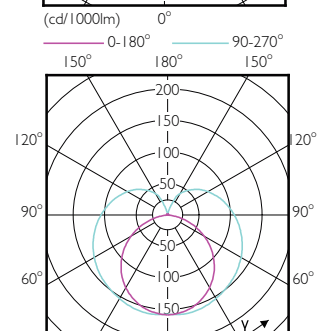

Essential LEDtube

Order Code	Full Product Name	T-Case Maximum (Nom)
929001184538	LEDtube 1200mm 16W 740 T8 AP I G	60 °C
929001184638	LEDtube 1200mm 16W 765 T8 AP I G	60 °C
929001184738	LEDtube 600mm 8W 740 T8 AP I G	60 °C
929001184838	LEDtube 600mm 8W 765 T8 AP I G	60 °C
929001277208	LEDtube HO 1200mm 20W 740 T8 AP I G	65 °C
929001277308	LEDtube HO 1200mm 20W 765 T8 AP I G	65 °C
929001277408	LEDtube HO 600mm 10W 740 T8 AP I G	65 °C
929001277508	LEDtube HO 600mm 10W 765 T8 AP I G	65 °C
929001299808	LEDtube HO 1200mm 20W 730 T8 AP I G	65 °C
929001299908	LEDtube HO 600mm 10W 730 T8 AP I G	65 °C
929001380608	CorePro LEDtube 600mm 8W830 G5 I APR	70 °C
929001380708	CorePro LEDtube 600mm 8W840 G5 I APR	70 °C
929001380808	CorePro LEDtube 600mm 8W865 G5 I APR	70 °C
929001380908	CorePro LEDtube 1200mm 16W830 G5 I APR	70 °C
929001381008	CorePro LEDtube 1200mm 16W840 G5 I APR	70 °C
929001381108	CorePro LEDtube 1200mm 16W865 G5 I APR	70 °C
929001383508	CorePro LEDtube HO 1200mm 18W865T8 AP	65 °C