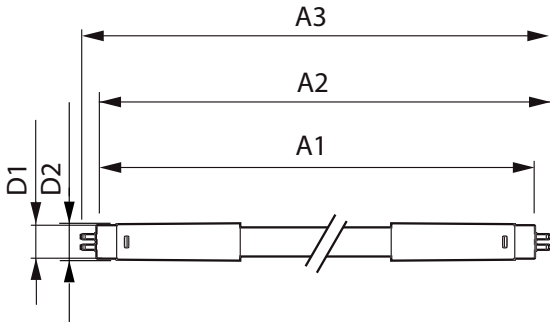

## Dimensional drawing

A3

Product	D1	D2	A1	A2	A3
CorePro LEDtube 600mm 8W840 G5 I APR	15.8 mm	19 mm	549 mm	556.1 mm	563.2 mm
CorePro LEDtube 600mm 8W830 G5 I APR	15.8 mm	19 mm	549 mm	556.1 mm	563.2 mm
CorePro LEDtube 600mm 8W865 G5 I APR	15.8 mm	19 mm	549 mm	556.1 mm	563.2 mm
CorePro LEDtube 1200mm 16W840 G5 I APR	15.8 mm	19 mm	1149 mm	1156.1 mm	1163.2 mm
CorePro LEDtube 1200mm 16W830 G5 I APR	15.8 mm	19 mm	1149 mm	1156.1 mm	1163.2 mm
CorePro LEDtube 1200mm 16W865 G5 I APR	15.8 mm	19 mm	1149 mm	1156.1 mm	1163.2 mm