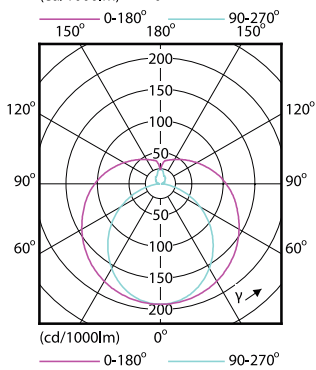

Essential LEDtube

Order Code	Full Product Name	Colour Code	Correlated	Colour	Luminous Flux (Nom)
			Temperature (Nom)	Rendering Index (Nom)	
68205000	ESSENTIAL LEDtube 1500mm 25W 840 I	840	4000 K	80	3000 lm
73200700	CorePro LEDtube 600mm 8W865 G5 I APR	865	6500 K	80	1050 lm

Order Code	Full Product Name	Colour Code	Correlated	Colour	Luminous Flux (Nom)
			Temperature (Nom)	Rendering Index (Nom)	
73206900	CorePro LEDtube 1200mm 16W865 G5 I APR	865	6500 K	80	2100 lm
73404900	CorePro LEDtube HO 1200mm 18W865T8 AP	865	6500 K	80	2100 lm

Temperature

Order Code	Full Product Name	T-Case Maximum (Nom)
59996900	LEDtube 1200mm 16W 740 T8 AP I G	60 °C
59998300	LEDtube 1200mm 16W 765 T8 AP I G	60 °C
64603800	LEDtube 600mm 8W 740 T8 AP I G	60 °C
64605200	LEDtube 600mm 8W 765 T8 AP I G	60 °C
68205000	ESSENTIAL LEDtube 1500mm 25W 840 I	85 °C
73200700	CorePro LEDtube 600mm 8W865 G5 I APR	70 °C
73206900	CorePro LEDtube 1200mm 16W865 G5 I APR	70 °C
73404900	CorePro LEDtube HO 1200mm 18W865T8 AP	65 °C