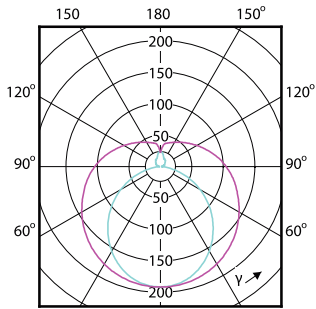

Essential LEDtube

Order Code	Full Product Name	Colour Code	Correlated	Colour	Luminous Flux (Nom)
			Temperature (Nom)	Rendering Index (Nom)	
68205000	ESSENTIAL LEDtube 1500mm 25W 840 I	840	4000 K	80	3000 lm
73200700	CorePro LEDtube 600mm 8W865 G5 I APR	865	6500 K	80	1050 lm

Order Code	Full Product Name	Colour Code	Correlated	Colour	Luminous Flux (Nom)
			Temperature (Nom)	Rendering Index (Nom)	
73206900	CorePro LEDtube 1200mm 16W865 G5 I APR	865	6500 K	80	2100 lm
73404900	CorePro LEDtube HO 1200mm 18W865T8 AP	865	6500 K	80	2100 lm

Temperature

Order Code	Full Product Name	T-Case Maximum (Nom)
59996900	LEDtube 1200mm 16W 740 T8 AP I G	60 °C
59998300	LEDtube 1200mm 16W 765 T8 AP I G	60 °C
64603800	LEDtube 600mm 8W 740 T8 AP I G	60 °C
64605200	LEDtube 600mm 8W 765 T8 AP I G	60 °C
68205000	ESSENTIAL LEDtube 1500mm 25W 840 I	85 °C
73200700	CorePro LEDtube 600mm 8W865 G5 I APR	70 °C
73206900	CorePro LEDtube 1200mm 16W865 G5 I APR	70 °C
73404900	CorePro LEDtube HO 1200mm 18W865T8 AP	65 °C