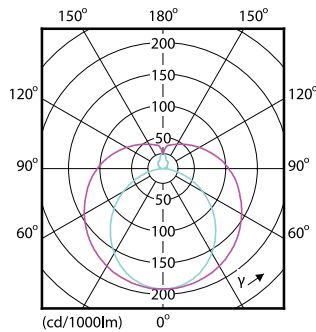

Essential LEDtube

Order Code	Full Product Name	Colour Code	Correlated	Colour	Luminous Flux (Nom)
			Temperature (Nom)	Rendering Index (Nom)	
68205000	ESSENTIAL LEDtube 1500mm 25W 840 I	840	4000 K	80	3000 lm
73200700	CorePro LEDtube 600mm 8W865 G5 I APR	865	6500 K	80	1050 lm

Order Code	Full Product Name	Colour Code	Correlated	Colour	Luminous Flux (Nom)
			Temperature (Nom)	Rendering Index (Nom)	
73206900	CorePro LEDtube 1200mm 16W865 G5 I APR	865	6500 K	80	2100 lm
73404900	CorePro LEDtube HO 1200mm 18W865T8 AP	865	6500 K	80	2100 lm

Temperature

Order Code	Full Product Name	T-Case Maximum (Nom)
59996900	LEDtube 1200mm 16W 740 T8 AP I G	60 °C
59998300	LEDtube 1200mm 16W 765 T8 AP I G	60 °C
64603800	LEDtube 600mm 8W 740 T8 AP I G	60 °C
64605200	LEDtube 600mm 8W 765 T8 AP I G	60 °C
68205000	ESSENTIAL LEDtube 1500mm 25W 840 I	85 °C
73200700	CorePro LEDtube 600mm 8W865 G5 I APR	70 °C
73206900	CorePro LEDtube 1200mm 16W865 G5 I APR	70 °C
73404900	CorePro LEDtube HO 1200mm 18W865T8 AP	65 °C