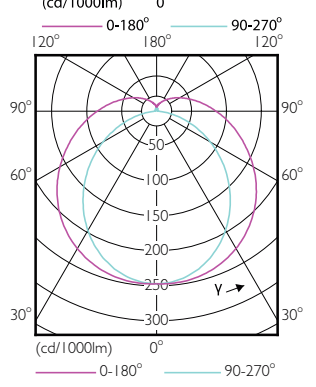

Essential LEDtube

Order Code	Full Product Name	Colour Code	Correlated	Colour	Luminous Flux (Nom)
			Temperature (Nom)	Rendering Index (Nom)	
68205000	ESSENTIAL LEDtube 1500mm 25W 840 I	840	4000 K	80	3000 lm
73200700	CorePro LEDtube 600mm 8W865 G5 I APR	865	6500 K	80	1050 lm

Order Code	Full Product Name	Colour Code	Correlated	Colour	Luminous Flux (Nom)
			Temperature (Nom)	Rendering Index (Nom)	
73206900	CorePro LEDtube 1200mm 16W865 G5 I APR	865	6500 K	80	2100 lm
73404900	CorePro LEDtube HO 1200mm 18W865T8 AP	865	6500 K	80	2100 lm

Temperature

Order Code	Full Product Name	T-Case Maximum (Nom)
59996900	LEDtube 1200mm 16W 740 T8 AP I G	60 °C
59998300	LEDtube 1200mm 16W 765 T8 AP I G	60 °C
64603800	LEDtube 600mm 8W 740 T8 AP I G	60 °C
64605200	LEDtube 600mm 8W 765 T8 AP I G	60 °C
68205000	ESSENTIAL LEDtube 1500mm 25W 840 I	85 °C
73200700	CorePro LEDtube 600mm 8W865 G5 I APR	70 °C
73206900	CorePro LEDtube 1200mm 16W865 G5 I APR	70 °C
73404900	CorePro LEDtube HO 1200mm 18W865T8 AP	65 °C