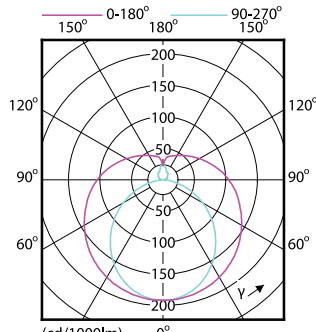

Essential LEDtube

Order Code	Full Product Name	Colour Code	Correlated	Colour	Luminous Flux (Nom)
			Temperature (Nom)	Rendering Index (Nom)	
68205000	ESSENTIAL LEDtube 1500mm 25W 840 I	840	4000 K	80	3000 lm
73200700	CorePro LEDtube 600mm 8W865 G5 I APR	865	6500 K	80	1050 lm

Order Code	Full Product Name	Colour Code	Correlated	Colour	Luminous Flux (Nom)
			Temperature (Nom)	Rendering Index (Nom)	
73206900	CorePro LEDtube 1200mm 16W865 G5 I APR	865	6500 K	80	2100 lm
73404900	CorePro LEDtube HO 1200mm 18W865T8 AP	865	6500 K	80	2100 lm

Temperature

Order Code	Full Product Name	T-Case Maximum (Nom)
59996900	LEDtube 1200mm 16W 740 T8 AP I G	60 °C
59998300	LEDtube 1200mm 16W 765 T8 AP I G	60 °C
64603800	LEDtube 600mm 8W 740 T8 AP I G	60 °C
64605200	LEDtube 600mm 8W 765 T8 AP I G	60 °C
68205000	ESSENTIAL LEDtube 1500mm 25W 840 I	85 °C
73200700	CorePro LEDtube 600mm 8W865 G5 I APR	70 °C
73206900	CorePro LEDtube 1200mm 16W865 G5 I APR	70 °C
73404900	CorePro LEDtube HO 1200mm 18W865T8 AP	65 °C