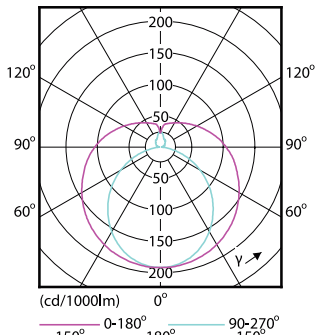

Essential LEDtube