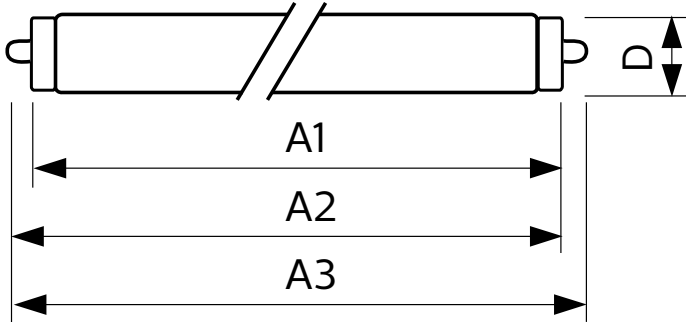

G13

FA8

Essential LEDtube

Dimensional drawing

Product	D1	D2	A1	A2	A3
CorePro LEDtube T8 8ft 30W865 WV FA8	25.5 mm	28 mm	2366.9 mm	2375.8 mm	2384.7 mm
CorePro LEDtube T8 8ft 30W840 WV FA8	25.5 mm	28 mm	2366.9 mm	2375.8 mm	2384.7 mm

Product	D1	D2	A1	A2	A3
ESSENTIAL LEDtube 1500mm 25W 830 I	25.7 mm	28 mm	1500 mm	1507.1 mm	1514.2 mm
ESSENTIAL LEDtube 1500mm 25W 840 I	25.7 mm	28 mm	1500 mm	1507.1 mm	1514.2 mm
LEDtube 1200mm16W740 T8 CN I G	25.68 mm	28 mm	1198.0 mm	1205.0 mm	1212.0 mm
LEDtube 1200mm16W765 T8 CN I G	25.68 mm	28 mm	1198.0 mm	1205.0 mm	1212.0 mm
LEDtube 600mm8W765 T8 CN I G	25.68 mm	28 mm	588.5 mm	595.5 mm	602.5 mm
LEDtube 600mm8W740 T8 CN I G	25.68 mm	28 mm	588.5 mm	595.5 mm	602.5 mm