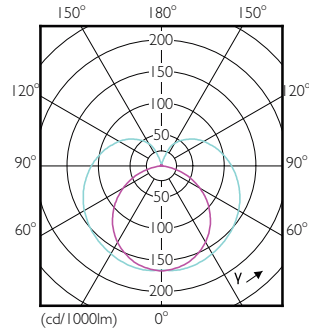

Essential LEDtube