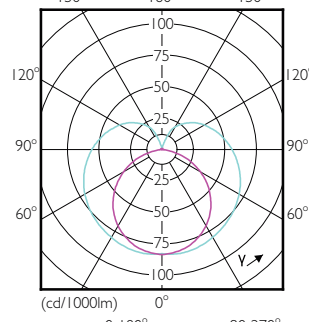

Essential LEDtube