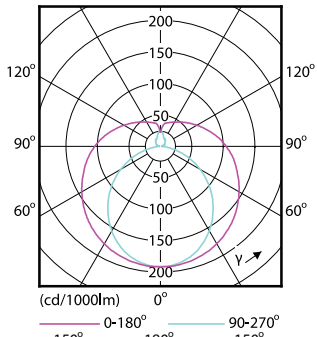

Essential LEDtube