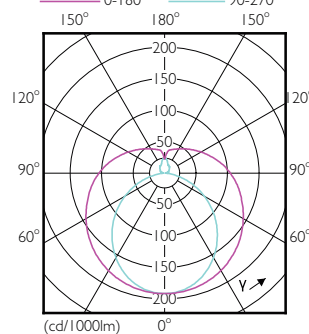

Essential LEDtube