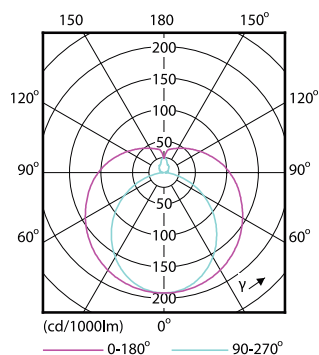

Temperature

Order Code	Full Product Name	T-Case Maximum (Nom)
929001127410	LEDtube 1200mm16W740 T8 CN I G	60 °C
929001127510	LEDtube 1200mm16W765 T8 CN I G	60 °C
929001127610	LEDtube 600mm8W740 T8 CN I G	60 °C
929001127710	LEDtube 600mm8W765 T8 CN I G	60 °C
929001184538	LEDtube 1200mm 16W 740 T8 AP I G	60 °C
929001184638	LEDtube 1200mm 16W 765 T8 AP I G	60 °C
929001184738	LEDtube 600mm 8W 740 T8 AP I G	60 °C
929001184838	LEDtube 600mm 8W 765 T8 AP I G	60 °C
929001277208	LEDtube HO 1200mm 20W 740 T8 AP I G	65 °C
929001277308	LEDtube HO 1200mm 20W 765 T8 AP I G	65 °C
929001277408	LEDtube HO 600mm 10W 740 T8 AP I G	65 °C
929001277508	LEDtube HO 600mm 10W 765 T8 AP I G	65 °C
929001299808	LEDtube HO 1200mm 20W 730 T8 AP I G	65 °C
929001299908	LEDtube HO 600mm 10W 730 T8 AP I G	65 °C
929001289508	ESSENTIAL LEDtube 1500mm 25W 840 I	85 °C
929001289608	ESSENTIAL LEDtube 1500mm 25W 830 I	85 °C
929001380608	CorePro LEDtube 600mm 8W830 G5 I APR	70 °C
929001380708	CorePro LEDtube 600mm 8W840 G5 I APR	70 °C
929001380808	CorePro LEDtube 600mm 8W865 G5 I APR	70 °C
929001380908	CorePro LEDtube 1200mm 16W830 G5 I APR	70 °C

Order Code	Full Product Name	T-Case Maximum (Nom)
929001381008	CorePro LEDtube 1200mm 16W840 G5 I APR	70 °C
929001381108	CorePro LEDtube 1200mm 16W865 G5 I APR	70 °C
929001383508	CorePro LEDtube HO 1200mm 18W865T8 AP	65 °C
929001919412	CorePro LEDtube T8 8ft 30W840 WV FA8	45 °C
929001950812	CorePro LEDtube T8 8ft 30W865 WV FA8	45 °C