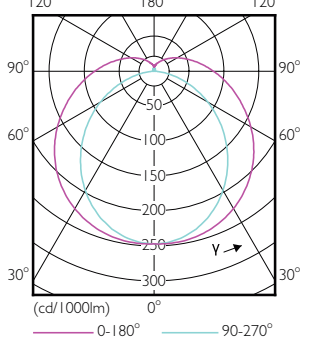

Essential LEDtube