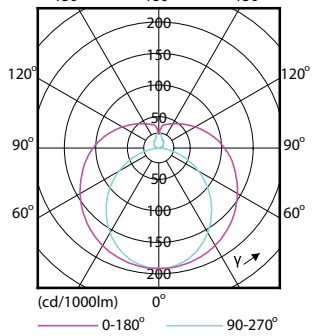

Essential LEDtube