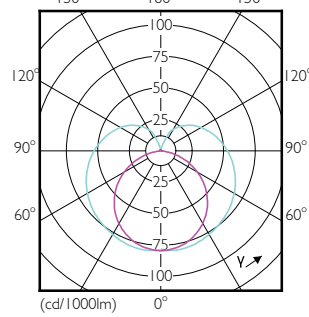

Essential LEDtube