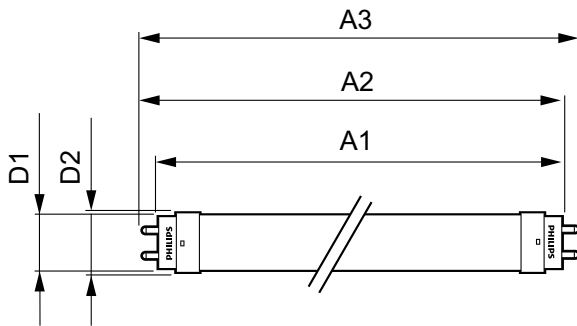

G13

FA8

Essential LEDtube

Dimensional drawing

Product	D1	D2	A1	A2	A3
CorePro LEDtube T8 8ft 30W865 WV FA8	25.5 mm	28 mm	2366.9 mm	2375.8 mm	2384.7 mm
CorePro LEDtube T8 8ft 30W840 WV FA8	25.5 mm	28 mm	2366.9 mm	2375.8 mm	2384.7 mm

Product	D1	D2	A1	A2	A3
ESSENTIAL LEDtube 1500mm 25W 830 I	25.7 mm	28 mm	1500 mm	1507.1 mm	1514.2 mm
ESSENTIAL LEDtube 1500mm 25W 840 I	25.7 mm	28 mm	1500 mm	1507.1 mm	1514.2 mm
LEDtube 1200mm16W740 T8 CN I G	25.68 mm	28 mm	1198.0 mm	1205.0 mm	1212.0 mm
LEDtube 1200mm16W765 T8 CN I G	25.68 mm	28 mm	1198.0 mm	1205.0 mm	1212.0 mm
LEDtube 600mm8W765 T8 CN I G	25.68 mm	28 mm	588.5 mm	595.5 mm	602.5 mm
LEDtube 600mm8W740 T8 CN I G	25.68 mm	28 mm	588.5 mm	595.5 mm	602.5 mm