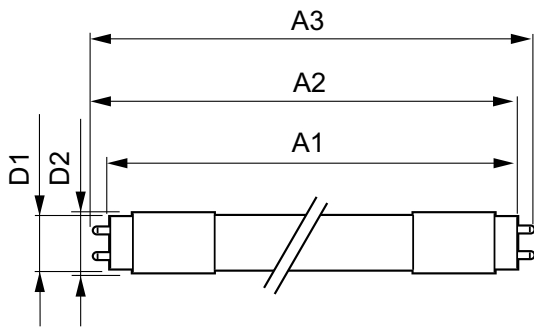

G13

FA8

Essential LEDtube

Dimensional drawing

Product	D1	D2	A1	A2	A3
CorePro LEDtube T8 8ft 30W865 WV FA8	25.5 mm	28 mm	2366.9 mm	2375.8 mm	2384.7 mm
CorePro LEDtube T8 8ft 30W840 WV FA8	25.5 mm	28 mm	2366.9 mm	2375.8 mm	2384.7 mm

Product	D1	D2	A1	A2	A3
ESSENTIAL LEDtube 1500mm 25W 830 I	25.7 mm	28 mm	1500 mm	1507.1 mm	1514.2 mm
ESSENTIAL LEDtube 1500mm 25W 840 I	25.7 mm	28 mm	1500 mm	1507.1 mm	1514.2 mm
LEDtube 1200mm16W740 T8 CN I G	25.68 mm	28 mm	1198.0 mm	1205.0 mm	1212.0 mm
LEDtube 1200mm16W765 T8 CN I G	25.68 mm	28 mm	1198.0 mm	1205.0 mm	1212.0 mm
LEDtube 600mm8W765 T8 CN I G	25.68 mm	28 mm	588.5 mm	595.5 mm	602.5 mm
LEDtube 600mm8W740 T8 CN I G	25.68 mm	28 mm	588.5 mm	595.5 mm	602.5 mm