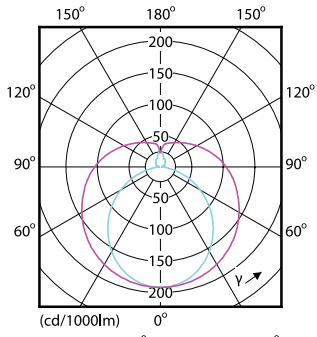

Essential LEDtube