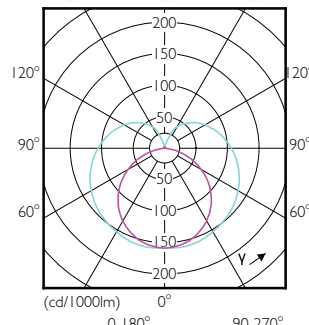

Essential LEDtube