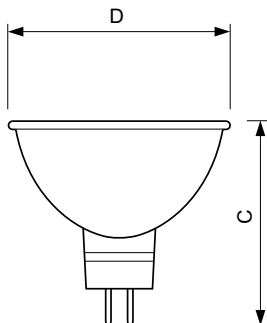

Accentline 4000h

Plano de dimensiones

Product	D (max)	C (max)
Accentline 35W 4000h GU5.3 12V 36D 1CT/10X5F	51 mm	46 mm
Accentline 50W 4000h GU5.3 12V 36D 1CT/10X5F	51 mm	46 mm

Aprobación y aplicación

Etiqueta de eficiencia energética (EEL) B

Controles y regulación

Regulable Sí

Operativos y eléctricos

Voltaje (nom.) 12 V
Hora de inicio (nom.) 0,0 s
Tiempo de calentamiento hasta el 60% flujo lum. (nom.) instant full light s

Información general

Base de casquillo GU5.3
Vida útil nominal (nom.) 4000 h
Fallos vida útil hasta 50% (nom.) 4000 h
Posición de funcionamiento UNIVERSAL
Vida útil nominal (horas) 4000 h
Ciclo de conmutación 16000X

Datos técnicos de la luz

Ángulo de haz (nom.) 36 °
Temperatura del color con correlación (nom.) 3000 K
Índice de reproducción cromática -IRC (nom.) 100
Ángulo de haz nominal 36 °

Mecánicos y de carcasa

Forma de la bombilla MR16

Aprobación y aplicación

Order Code	Full Product Name	Consumo energético kWh/1000 h
58842000	Accentline 35W 4000h GU5.3 12V 36D 1CT/10X5F	37 kWh
58845100	Accentline 50W 4000h GU5.3 12V 36D 1CT/10X5F	53 kWh

Operativos y eléctricos

Order Code	Full Product Name	Potencia (nominal) (nom.)
58842000	Accentline 35W 4000h GU5.3 12V 36D 1CT/10X5F	35 W

Order Code	Full Product Name	Potencia (nominal) (nom.)
58845100	Accentline 50W 4000h GU5.3 12V 36D 1CT/10X5F	50 W

Datos técnicos de la luz