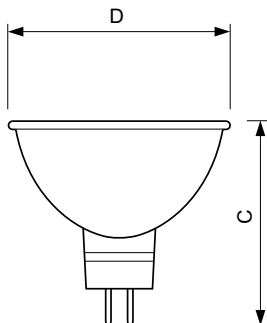

Toepassing

- Accentverlichtingsspot voor het scheppen van de juiste sfeer in hotels, restaurants en winkels

Maatschets

Product	D (max)	C (max)
Accentline 35W 4000h GU5.3 12V 36D 1CT/10X5F	51 mm	46 mm
Accentline 50W 4000h GU5.3 12V 36D 1CT/10X5F	51 mm	46 mm
Accentline 20W 4000h GU5.3 12V 36D 1CT/10X5F	51 mm	46 mm