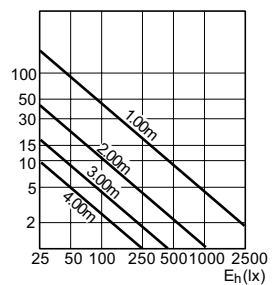

Accent Diagrams