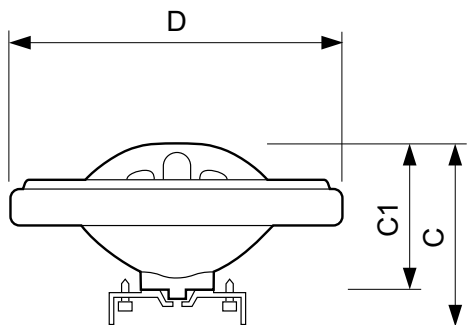

Applicazione

- Illuminazione spot d'accento per creare la giusta atmosfera in hotel, ristoranti e negozi

Aluline 111

Versions

Disegno tecnico

Product	D (max)	C (max)	C1 (max)
Alu111 50W 4000h G53 12V 24D 1CT/6	111 mm	67 mm	51 mm