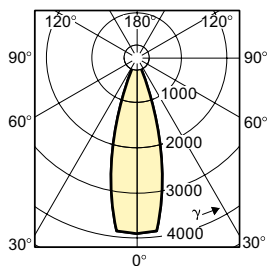

Applicazione

- Illuminazione spot d'accento per creare la giusta atmosfera in hotel, ristoranti e negozi

Aluline 111

Versions

Disegno tecnico

Product	D (max)	C (max)	C1 (max)
Alu111 50W 4000h G53 12V 24D 1CT/6	111 mm	67 mm	51 mm