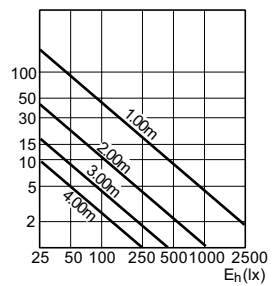

LDAC_HALUACN_50W_24D-Accent diagram