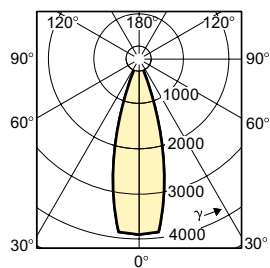

Toepassing

- Accentverlichtingsspot voor het scheppen van de juiste sfeer in hotels, restaurants en winkels

Aluline 111

Versions

G53, R111

Maatschets

Product	D (max)	C (max)	C1 (max)
Alu111 50W 4000h G53 12V 24D 1CT/6	111 mm	67 mm	51 mm