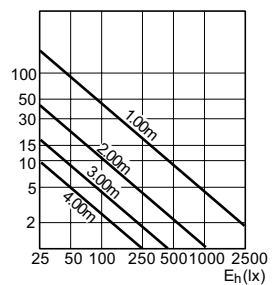

LDAC_HALUACN_50W_24D-Accent diagram