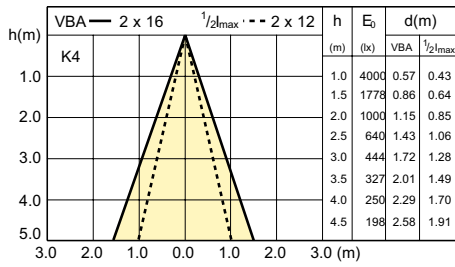

Aluline 111

Beam Diagrams

LDBE_HALUACN_50W_24D-Beam diagram