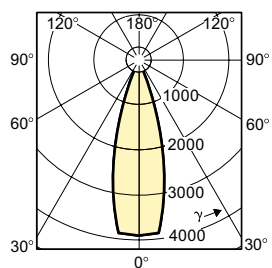

Användning

- Punktaccentbelysning som skapar rätt stämning i hotell, restauranger och butiker

Aluline 111

Versions

Måttskiss

Product	D (max)	C (max)	C1 (max)
Alu111 50W 4000h G53 12V 24D 1CT/6	111 mm	67 mm	51 mm