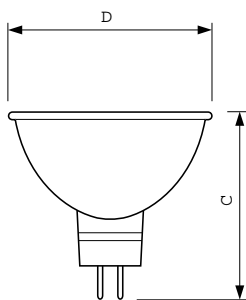

Maatschets

Product

Brilliantline Alu 35W GU5.3 12V MR16 36D 1CT/10X5F