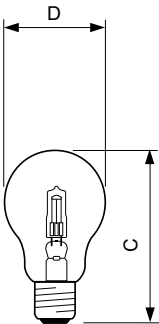

Halogen Classic A55

Versions

18W/28W/42W/53W, E27, A55, Clear

Maatschets

Product	D (max)	C (max)
Halogen Classic 28W E27 230V A55 1CT/15 SRP	56 mm	97 mm