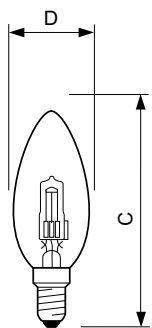

Halogen Classic Kaars

Versions

E14, B35, Clear

Maatschets

Product	D (max)	C (max)
Halogen Classic 42W E14 230V B35 1CT/15 SRP	36 mm	99.2 mm
Halogen Classic 18W E14 230V B35 1CT/15 SRP	36 mm	99.2 mm
Halogen Classic 28W E14 230V B35 1CT/15 SRP	36 mm	99.2 mm