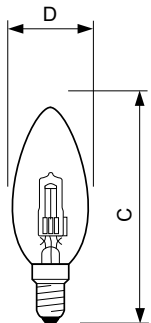

Versions

Halogen Classic Candle B35

Måttskiss

Product	D (max)	C (max)
Halogen Classic 28W E14 230V B35 1CT/15 SRP	36 mm	99.2 mm