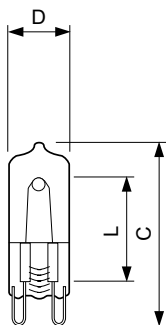

Målskitse

Product

Halogen MV Click 28W G9 230V CL 1CT

Halogen MV Click 42W G9 230V CL 1CT

Halogen MV Click 18W G9 230V CL 1CT

Halogen MV Caps 28W G9 230V CL 1BC/10   13 mm   21,7 mm   45 mm