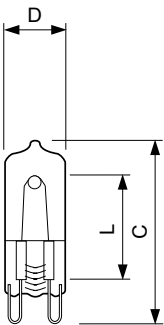

Product

Halogen MV Click 18W G9 230V CL 1CT

Halogen MV Caps 28W G9 230V CL 1BC/10 13 mm 21,7 mm 45 mm

Halogen MV Click 42W G9 230V CL 1CT

Halogen MV Click 28W G9 230V CL 1CT

Halogen Clickline G9

Έγκριση και εφαρμογή