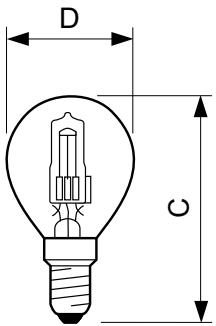

Halogen Classic P45

Versions

E27, P45, Clear

E14, P45, Clear

Maatschets

Product	D (max)	C (max)
Halogen Classic 18W E14 230V P45 1CT/15 SRP	46 mm	80 mm
Halogen Classic 42W E14 230V P45 1CT/15 SRP	46 mm	80 mm
Halogen Classic 28W E14 230V P45 1CT/15 SRP	46 mm	80 mm