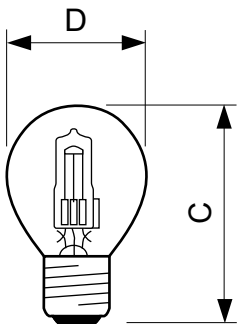

Halogen Classic P45

Versions

E27, P45, Clear

E14, P45, Clear

Maatschets

Product	D (max)	C (max)
Halogen Classic 18W E14 230V P45 1CT/15 SRP	46 mm	80 mm
Halogen Classic 42W E14 230V P45 1CT/15 SRP	46 mm	80 mm
Halogen Classic 28W E14 230V P45 1CT/15 SRP	46 mm	80 mm