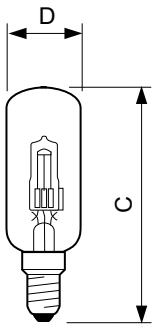

Halogen Classic T25L

Versions

E14 T25L CL

Maatschets

Product	D (max)	C (max)
Halogen Classic CH 28W E14 230V T25L 1CT/20 SRP	25 mm	86 mm
Halogen Classic 18W E14 230V T25L 1CT/20 SRP	25 mm	86 mm

Halogen Classic T25L