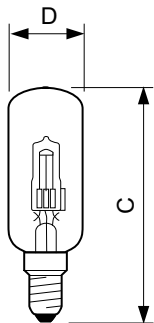

Versions

Halogen Classic T25L

Måttskiss

Product	D (max)	C (max)
Halogen Classic CH 28W E14 230V T25L 1CT/20 SRP	25 mm	86 mm