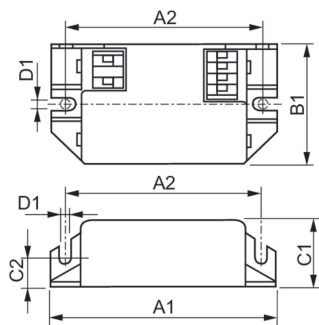

HF-Matchbox Red

Måttskiss

Product	D1	C1	C2	A1	A2	B1
HF-M RED 109 SH TL/PL-S 230-240V	4,4 mm	22,0 mm	10,0 mm	80,0 mm	70,0 mm	40,0 mm
HF-M RED 114 SH TL/TL5/PL-C/S 230-240V	4,2 mm	22,0 mm	10,0 mm	80,0 mm	70,0 mm	40,0 mm
HF-M RED 118 SH PL-C/PL-T 230-240V	4,4 mm	22,0 mm	10,0 mm	80,0 mm	70,0 mm	40,0 mm
HF-M RED 124 SH TL/TL5/PL-L 230-240V	4,4 mm	22,0 mm	10,0 mm	94,0 mm	70,0 mm	40,0 mm