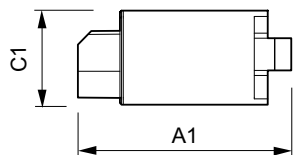

Käyttökohteet

- Ulkovalaistus

HID ignitors for MK4 semi-parallel systems

Versions

Mittapiirros

Product

SKD 578 220-240V 50/60Hz

Product

SKD 578-S 220-240V 50/60Hz

A1

B1

C1

67,5 mm

40,5 mm

28,0 mm