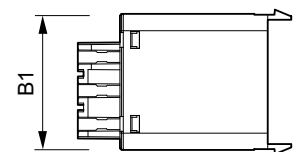

Käyttökohteet

- Ulkovalaistus

HID ignitors for MK4 semi-parallel systems

Versions

Mittapiirros

Product

SKD 578 220-240V 50/60Hz

Product

SKD 578-S 220-240V 50/60Hz

A1

B1

C1

67,5 mm

40,5 mm

28,0 mm