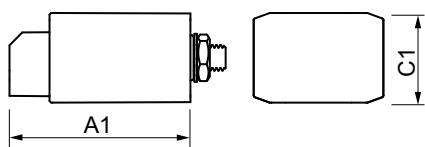

Käyttökohteet

- Ulkovalaistus

HID ignitors for MK4 semi-parallel systems

Versions

Mittapiirros

Product

SKD 578 220-240V 50/60Hz

Product

SKD 578-S 220-240V 50/60Hz

A1

B1

C1

67,5 mm

40,5 mm

28,0 mm