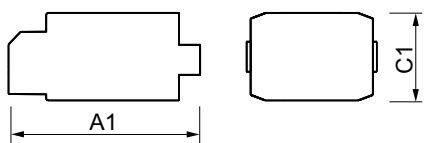

Cerere

- Iluminat pentru exterior

Ignitoare MK pentru sisteme semi-paralele MK4

Versions

Cote

Product	A1	B1	C1
SKD 578 220-240V 50/60Hz	63,5 mm	40,5 mm	28 mm

Product	A1	B1	C1
SKD 578-S 220-240V 50/60Hz	67,5 mm	40,5 mm	28,0 mm