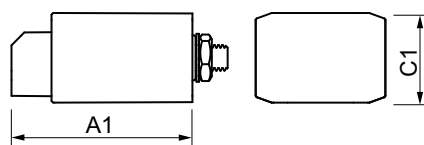

Cerere

- Iluminat pentru exterior

Ignitoare MK pentru sisteme semi-paralele MK4

Versions

Cote

Product	A1	B1	C1
SKD 578 220-240V 50/60Hz	63,5 mm	40,5 mm	28 mm

Product	A1	B1	C1
SKD 578-S 220-240V 50/60Hz	67,5 mm	40,5 mm	28,0 mm