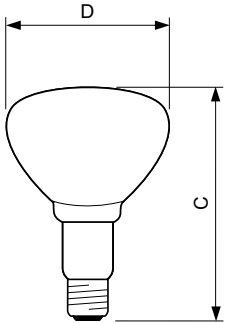

PAR 38 IR E27 Red

E26/E27, PAR38

Dimensional drawing

Product	D	C (max)
BR125 IR 250W E27 230-250V Red 1CT/10	125 mm	173 mm
BR125 IR 150W E27 230-250V CL 1CT/10	125 mm	173 mm
BR125 IR 150W E27 230-250V Red 1CT/10	125 mm	173 mm
BR125 IR 250W E27 230-250V CL 1CT/10	125 mm	173 mm

Product
PAR38 IR 175W E27 230V CL 1CT/12
PAR38 IR 100W E27 230V CL 1CT/12
PAR38 IR 175W E27 230V Red 1CT/12
PAR38 IR 100W E27 230V Red 1CT/12

InfraRed Industrial Heat Incandescent

Dimensional drawing

D

Product	D	C (max)
R125 IR 375W E27 230-250V CL 1CT/10	125 mm	183 mm