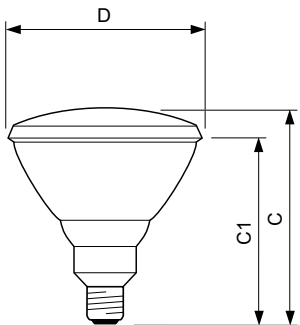

PAR 38 IR E27 Red

E26/E27, PAR38

Dimensional drawing

Product	D	C (max)
BR125 IR 250W E27 230-250V Red 1CT/10	125 mm	173 mm
BR125 IR 150W E27 230-250V CL 1CT/10	125 mm	173 mm
BR125 IR 150W E27 230-250V Red 1CT/10	125 mm	173 mm
BR125 IR 250W E27 230-250V CL 1CT/10	125 mm	173 mm