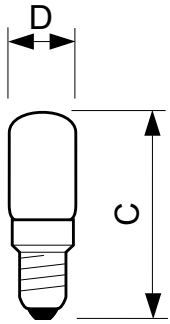

Versions

E14, T17, Clear

Deco Buisvormig

Maatschets

Product	D (max)	C (max)
Deco 7W E14 230-240V T17 CL 1CT/10X10F	17 mm	54 mm